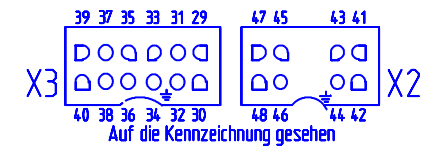

- H2 Betriebsanzeigelampe gelb
- N1 Kochstellenregler vorne rechts
- N2 Kochstellenregler hinten rechts
- N3 Kochstellenregler hinten links
- N4 Kochstellenregler vorne links
- X1 Netzklemme
- X2 Muldenstecker
- X3 Muldenstecker

Datum	15.04.97	<p>Das Zentrum guter Köche GELSENKIRCHEN</p>	Änd.Index	Pfad	Beschreibung der Änderung	Datum	Name	Modell-Nr.:	EES 650.0	Type:	KES 007
Bearb.	Düppe		Schaltbild-Nr.:	779896-4	Blatt	1					
Gepr.			von	1	BH.						