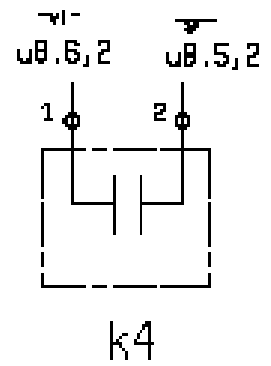

6 2 2 2 3 1 6

Lampe-Halogen 20W  
 Kondensator 4,0 uF  
 Elektrolysekap.  
 Relais  
 Transformator  
 Platine Schalter

3 2 2 2 3 1 6

Mat. Nr. 5750 197229	Delivery
5750 197229-229	Sheet-No. 1 of 1
D5655X0	SO-30/3704

Mat.-Nr. 5750 197228	Delivery
5750 197228-228	Sheet-No.1 of 1
D5655X0	S0-30/3705