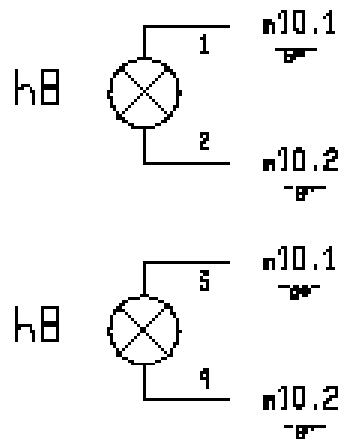

6 2 2 2 3 1 6

Lampe-Halogen 20W  
 Kondensator 4,0 uF  
 Elektrolysekap.  
 Relais  
 Transformator  
 Platine Schalter

3 2 2 2 3 1 6

Mat. Nr. 5750 197229	Delivery
5750 197229-229	Sheet-No. 1 of 1
D5655X0	SO-30/3704

- Kabel - blau
- Kabel - braun
- Kabel - gelb
- Kabel - grau
- Kabel - orange
- Kabel - rot
- Kabel - schwarz
- Kabel - violett
- Kabel - weiß
- Lampe-Halogen 20W
- Anschlusskabel
- Kondensator 4,0 uF
- Blei-Lassurator
- Gold-Lassurator
- Transformator
- Platine-Schalter

Mat.-Nr. 5750 197228	Delivery
5750 197228-228	Sheet-No.1 of 1
D5655X0	S0-30/3705