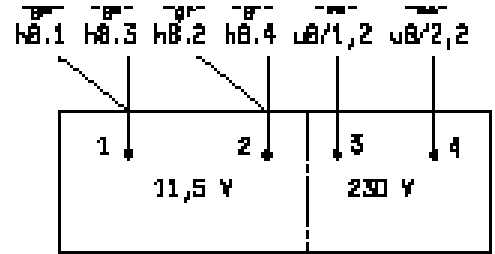

6 2 2 2 3 1 6

Lampe-Halogen 20W  
 Kondensator 4,0 uF  
 Elektrolysekap.  
 Relais  
 Transformator  
 Platine Schalter

3 2 2 2 3 1 6

Mat. Nr. 5750 197229	Delivery
5750 197229-229	Sheet-No. 1 of 1
D5655X0	SO-30/3704