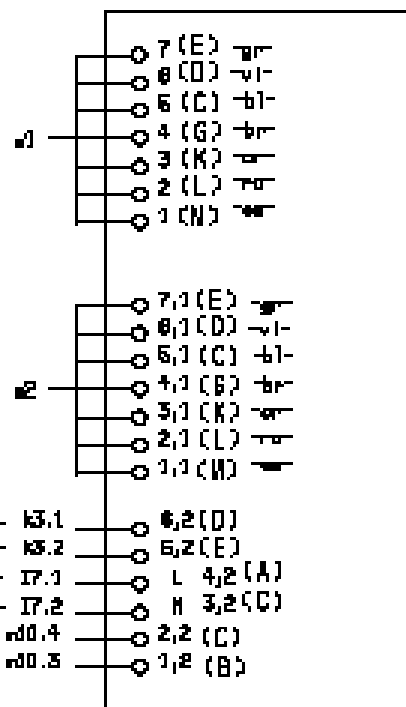

6 2 2 2 3 1 6

Lampe-Halogen 20W  
 Kondensator 4,0 uF  
 Elektrolysekap.  
 Relais  
 Transformator  
 Platine Schalter

3 2 2 2 3 1 6

Mat. Nr. 5750 197229	Delivery
5750 197229-229	Sheet-No. 1 of 1
D5655X0	SO-30/3704

- Kabel - blau
- Kabel - braun
- Kabel - gelb
- Kabel - grau
- Kabel - orange
- Kabel - rot
- Kabel - schwarz
- Kabel - violett
- Kabel - weiß
- Lampe-Halogen 20W
- Anschlusskabel
- Kondensator 4,0 uF
- Blei-Lassurator
- Gold-Lassurator
- Transformator
- Platine-Schalter

Mat.-Nr. 5750 197228	Delivery
5750 197228-228	Sheet-No.1 of 1
D5655X0	S0-30/3705