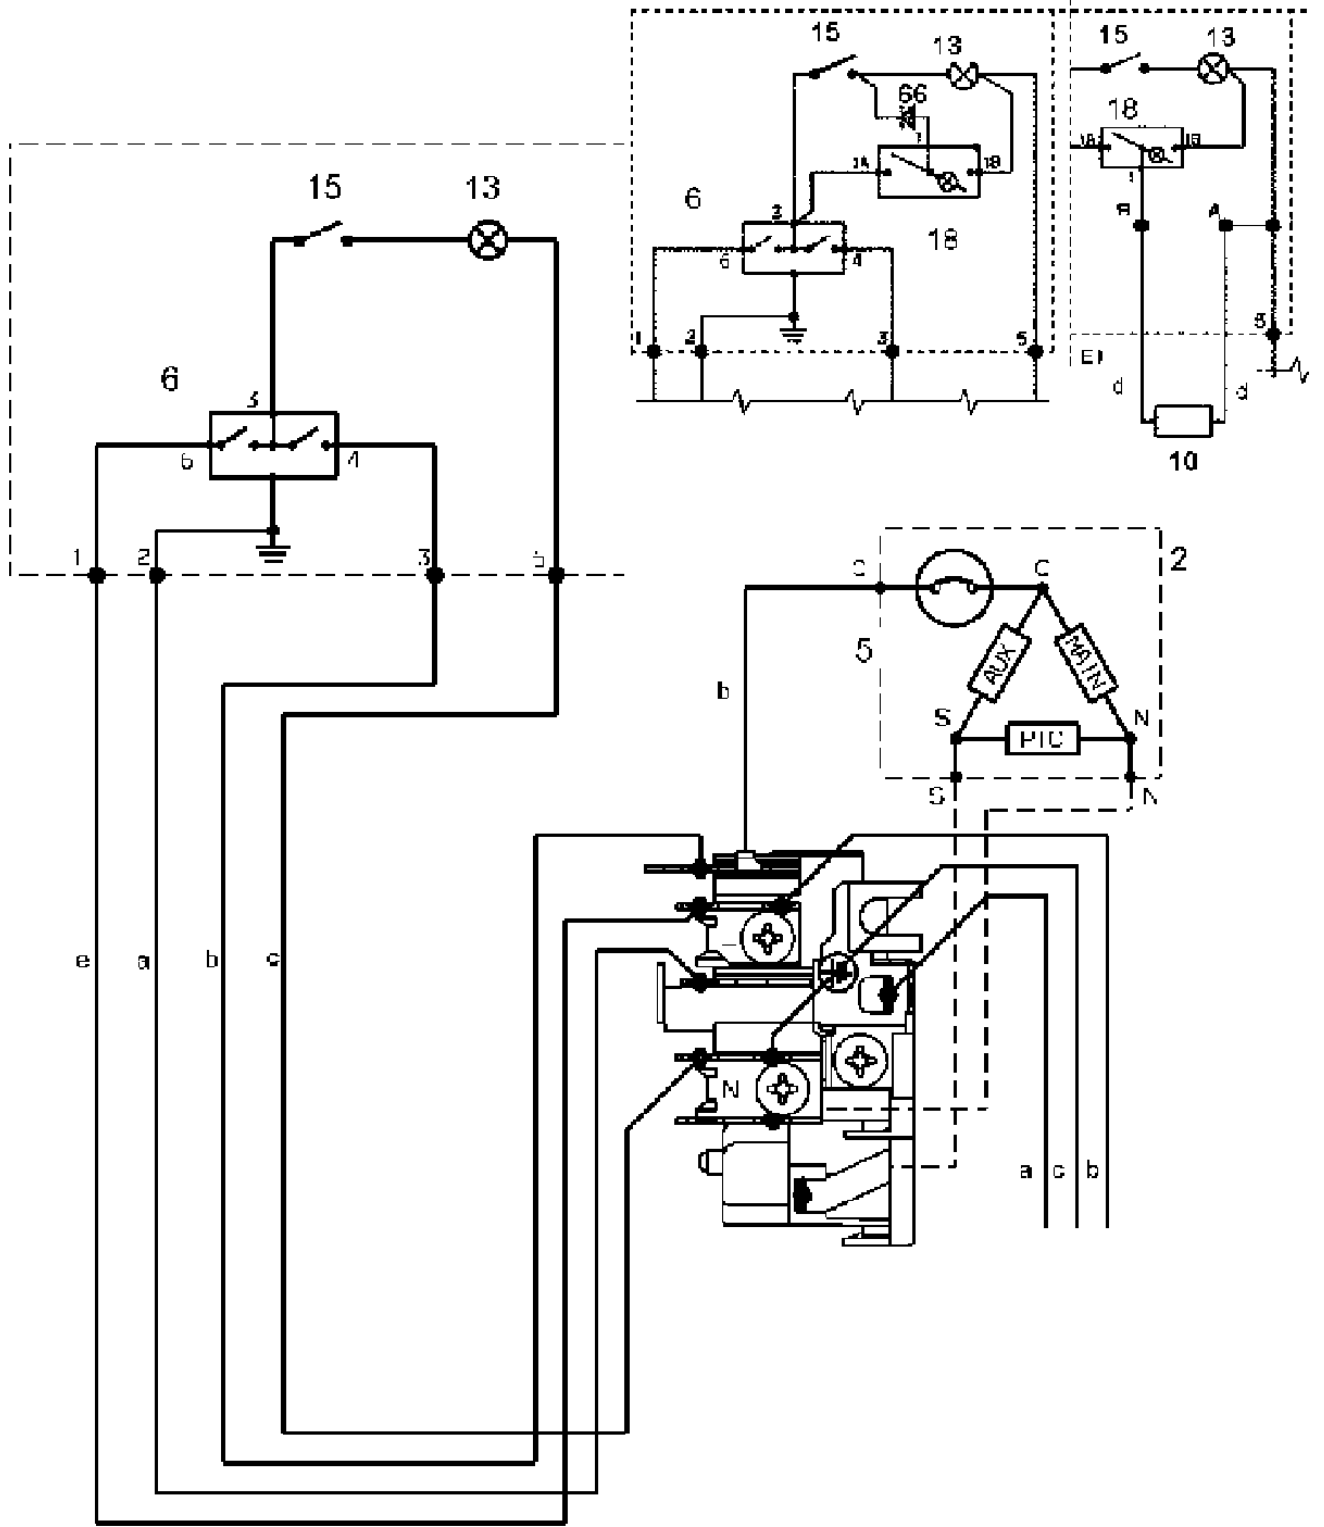

P0000300000347

2	Kompressor, Kühlschrank
5	Motorschutz
6	Thermostat
13	Lampe
15	Türschalter
10	Ausgleichsheizung
18	SN-Schalter
66	Diode
a	Gelb-Grün
b	Braun
c	Blau
d	Weiss
e	Schwarz

P0000300000347

2	Kompressor, Kühlschranks
5	Motorschutz
6	Thermostat
13	Lampe
15	Türschalter
10	Ausgleichsheizung
18	SN-Schalter
66	Diode
a	Gelb-Grün
b	Braun
c	Blau
d	Weiss
e	Schwarz