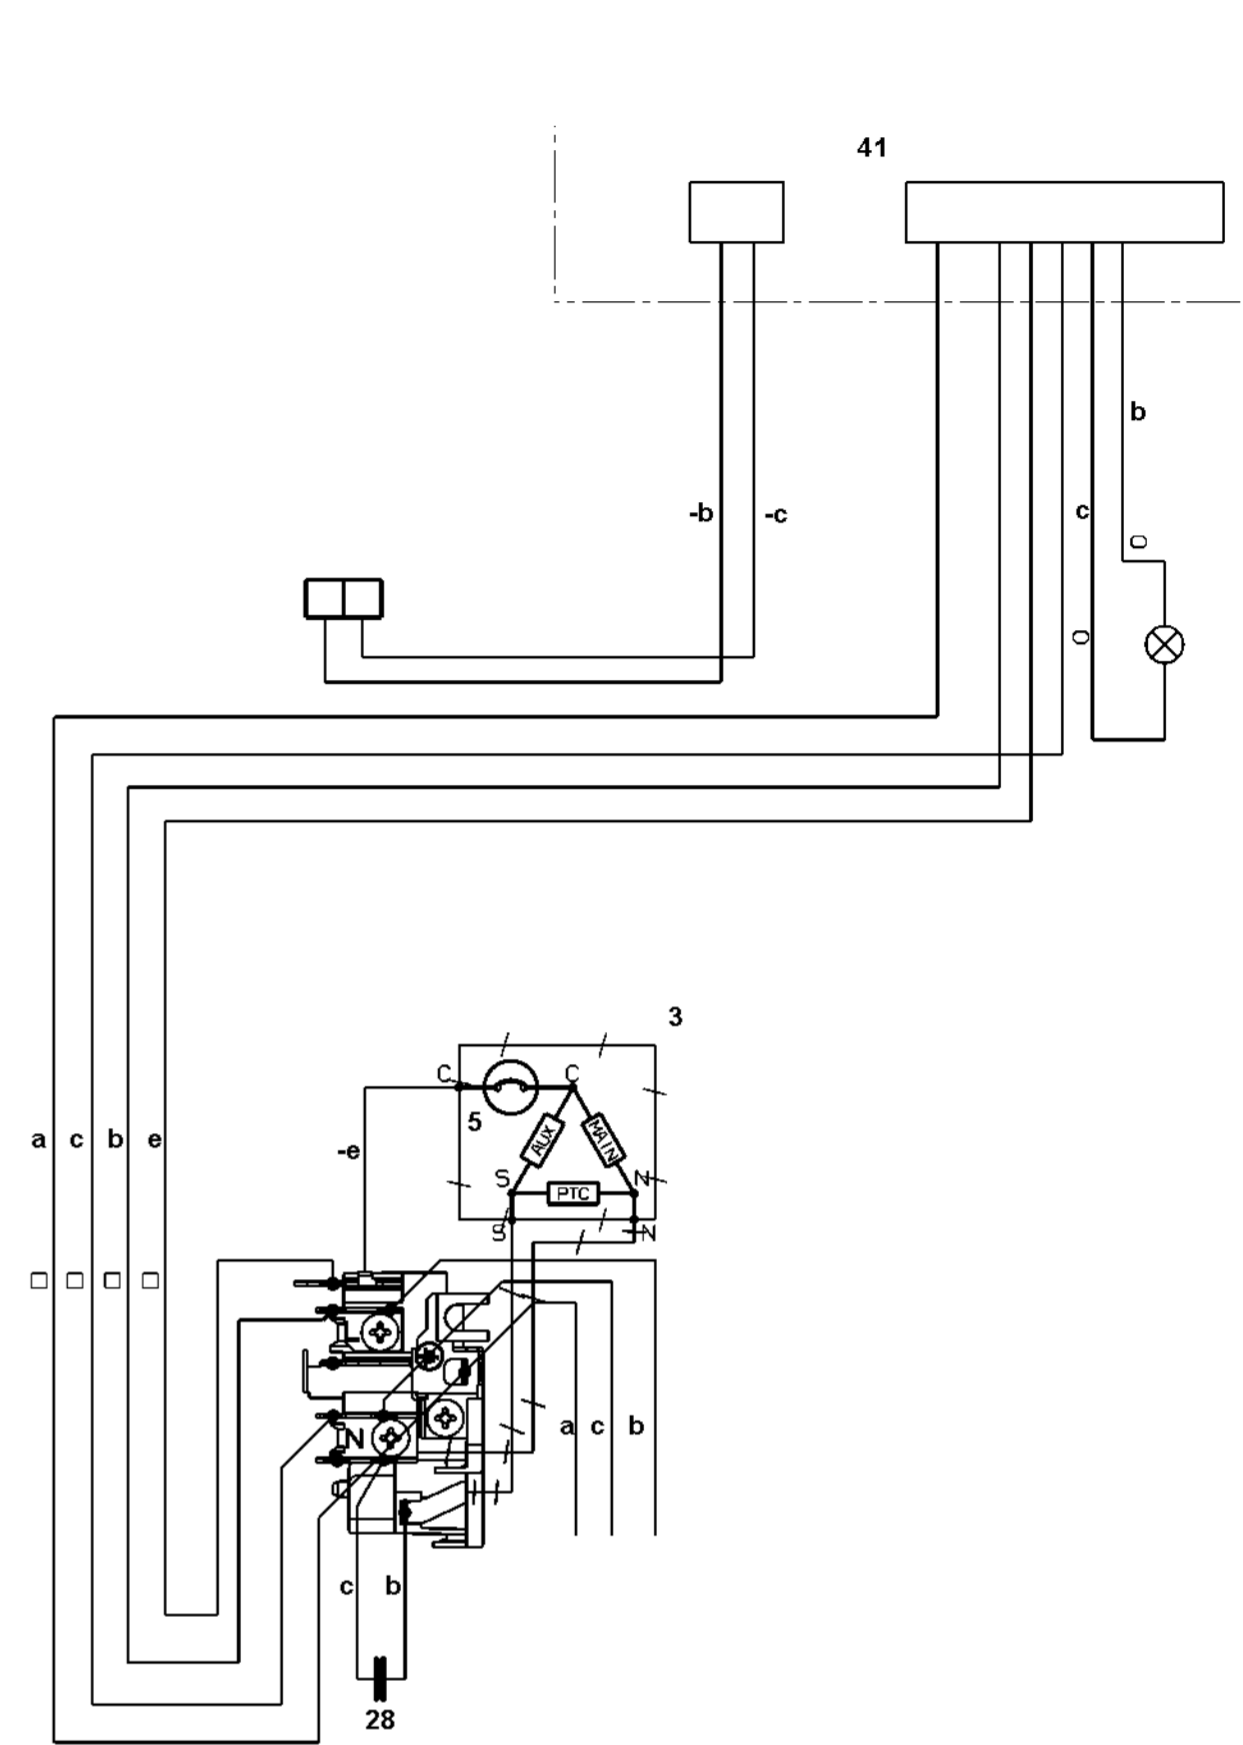

MORSETTIERA EMBRACO (TSD)

MORSETTIERA EMBRACO (PTC)

MORSETTIERA "K"

ELECTRICAL SCHEME
SCHEMA FUNZIONALE

MORSETTIERA DANFOSS

P0000300000484

Morsettiera

2

5

13

28

a

b

c

e

Klemmleiste