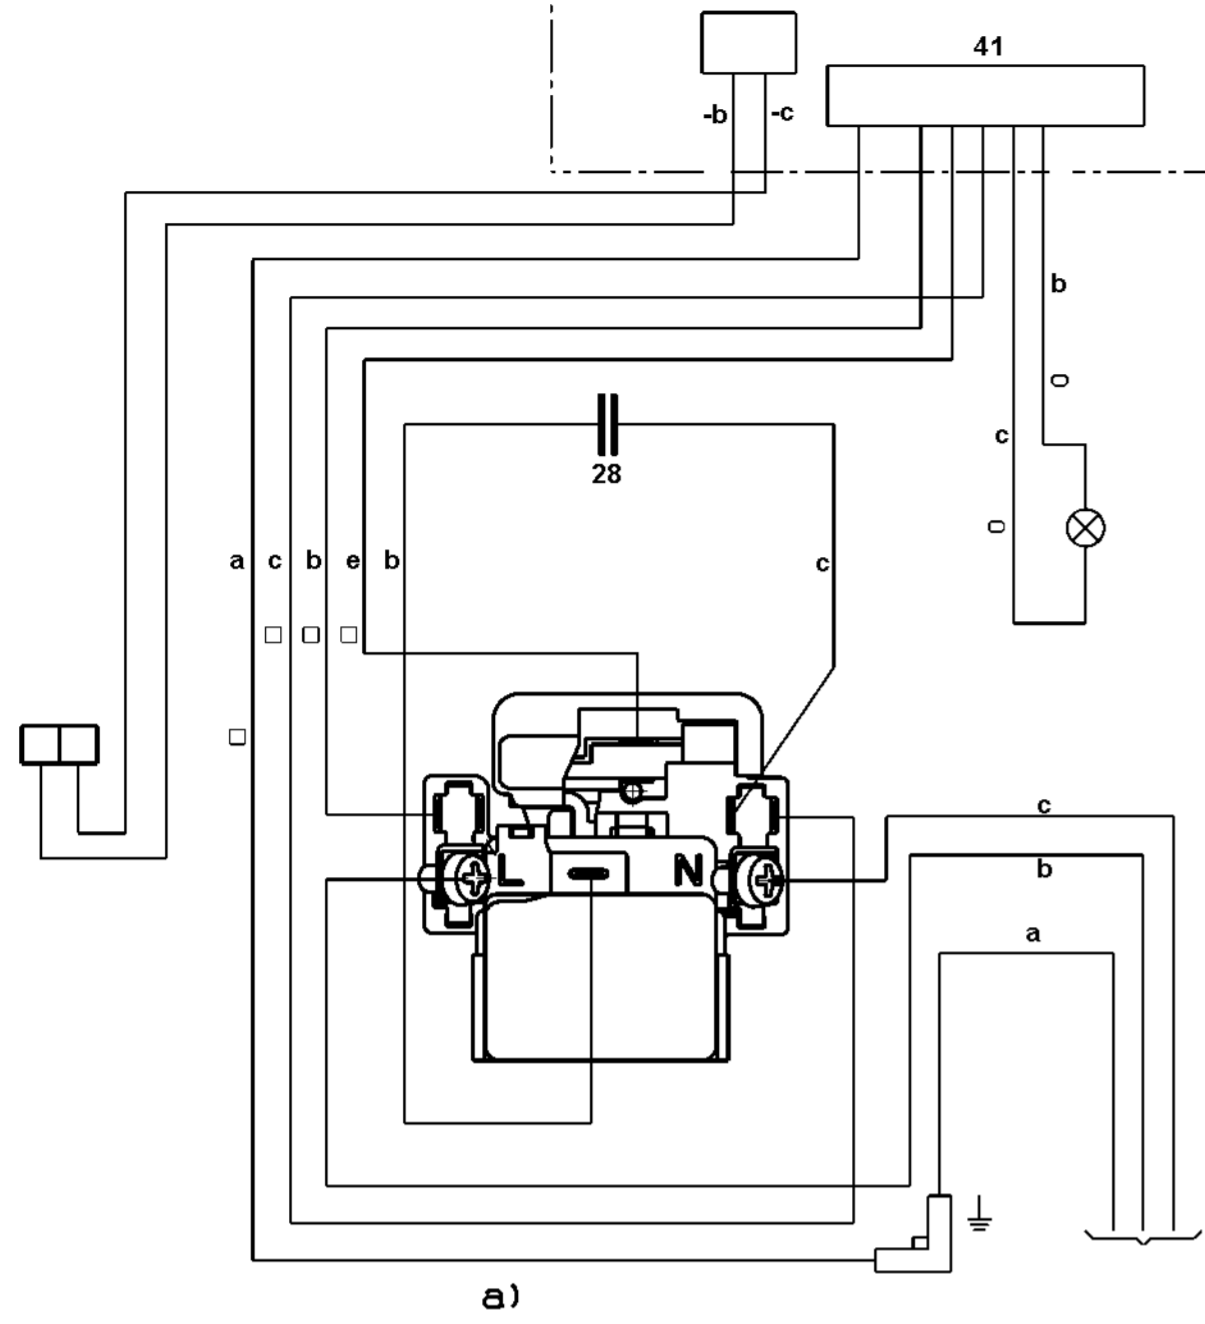

MORSETTIERA EMBRACO (TSD)

MORSETTIERA EMBRACO (PTC)

MORSETTIERA "K"

ELECTRICAL SCHEME
SCHEMA FUNZIONALE

MORSETTIERA DANFOSS

P0000300000484

Morsettiera

2

5

13

28

a

b

c

e

Klemmleiste