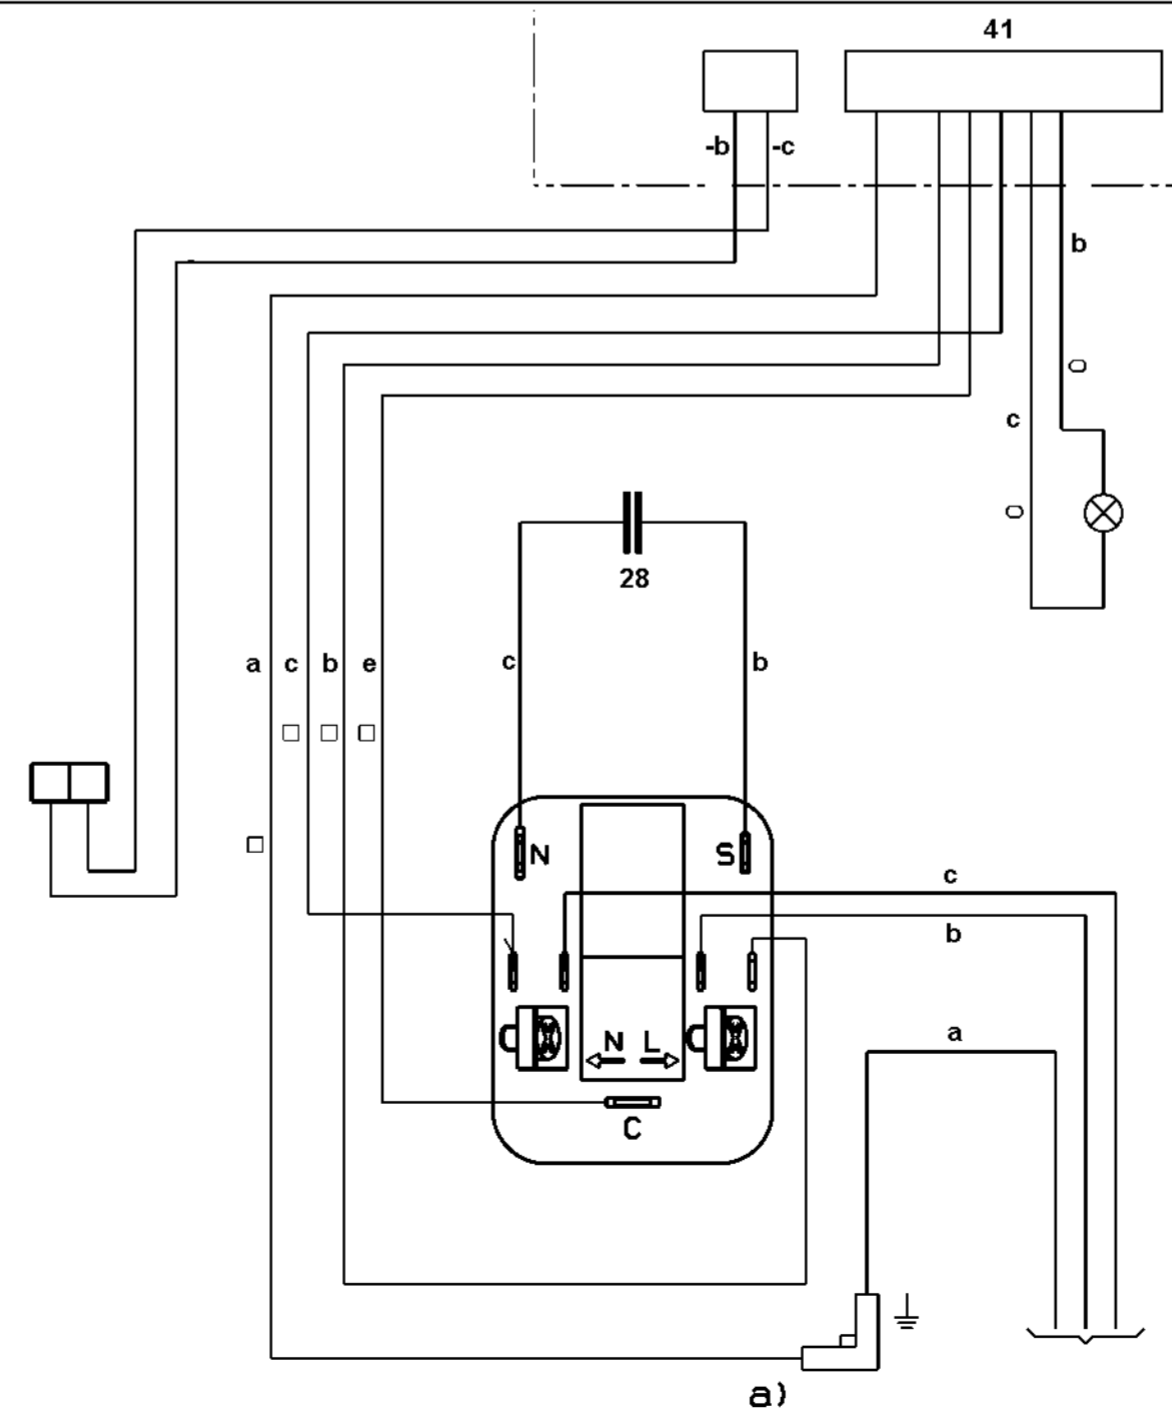

MORSETTIERA EMBRACO (TSD)

MORSETTIERA EMBRACO (PTC)

MORSETTIERA "K"

ELECTRICAL SCHEME
SCHEMA FUNZIONALE

MORSETTIERA DANFOSS

P0000300000484

Morsettiera

2

5

13

28

a

b

c

e

Klemmleiste