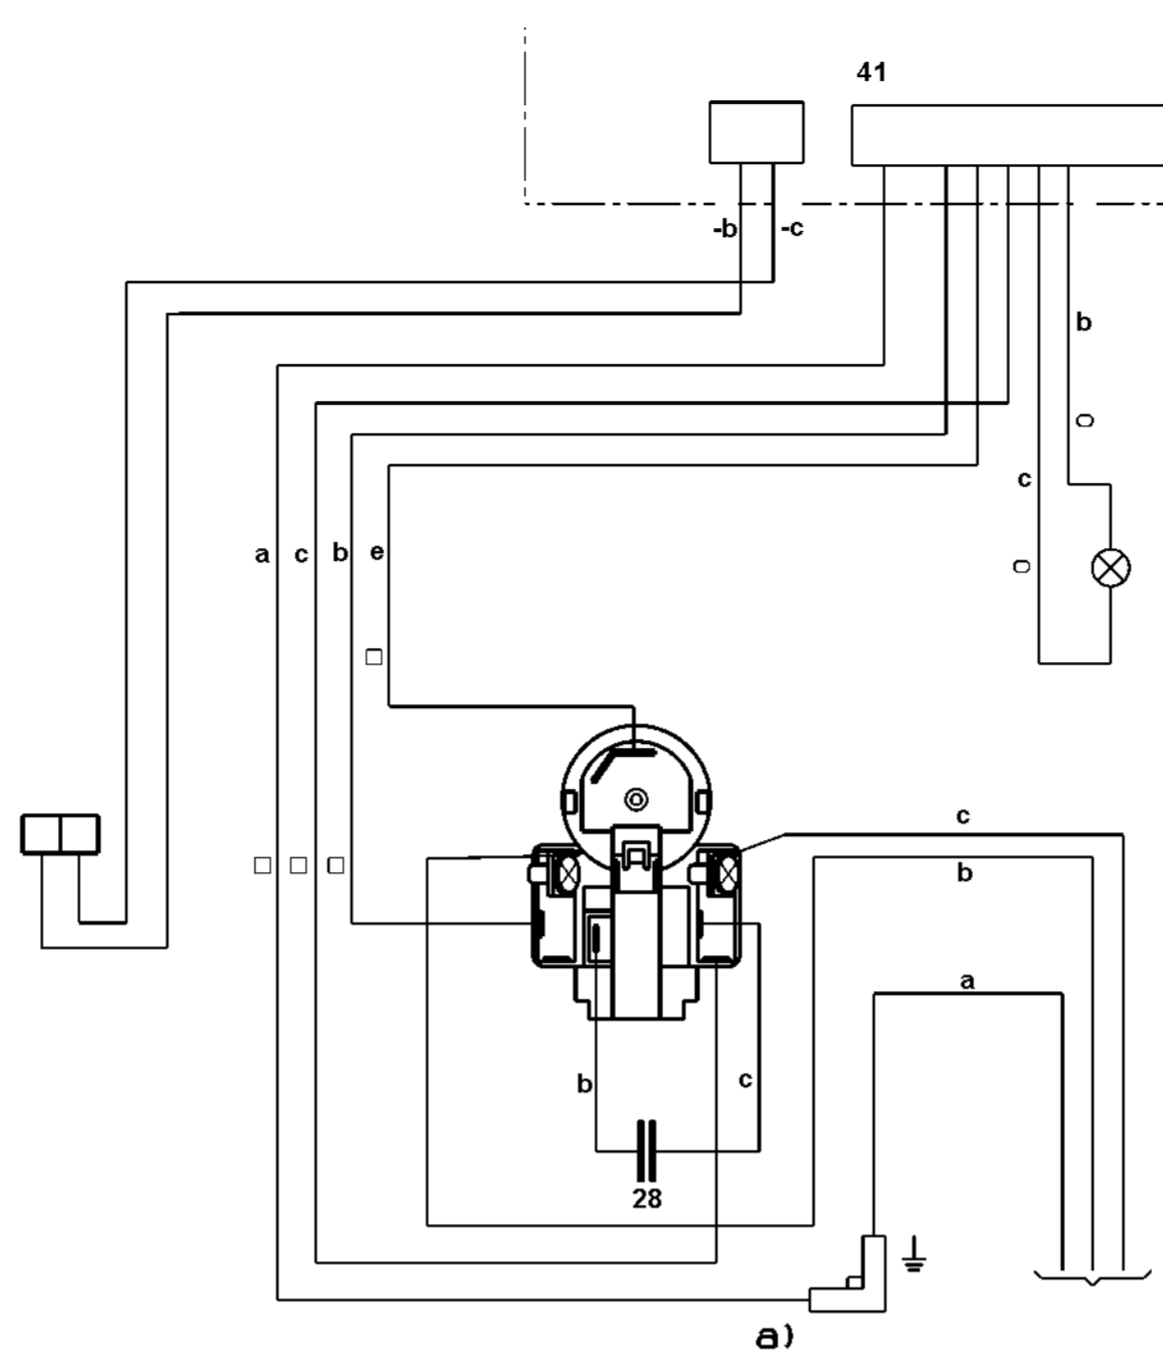

MORSETTIERA EMBRACO (TSD)

MORSETTIERA EMBRACO (PTC)

MORSETTIERA "K"

ELECTRICAL SCHEME
SCHEMA FUNZIONALE

MORSETTIERA DANFOSS

P0000300000484

Morsettiera

2

5

13

28

a

b

c

e

Klemmleiste