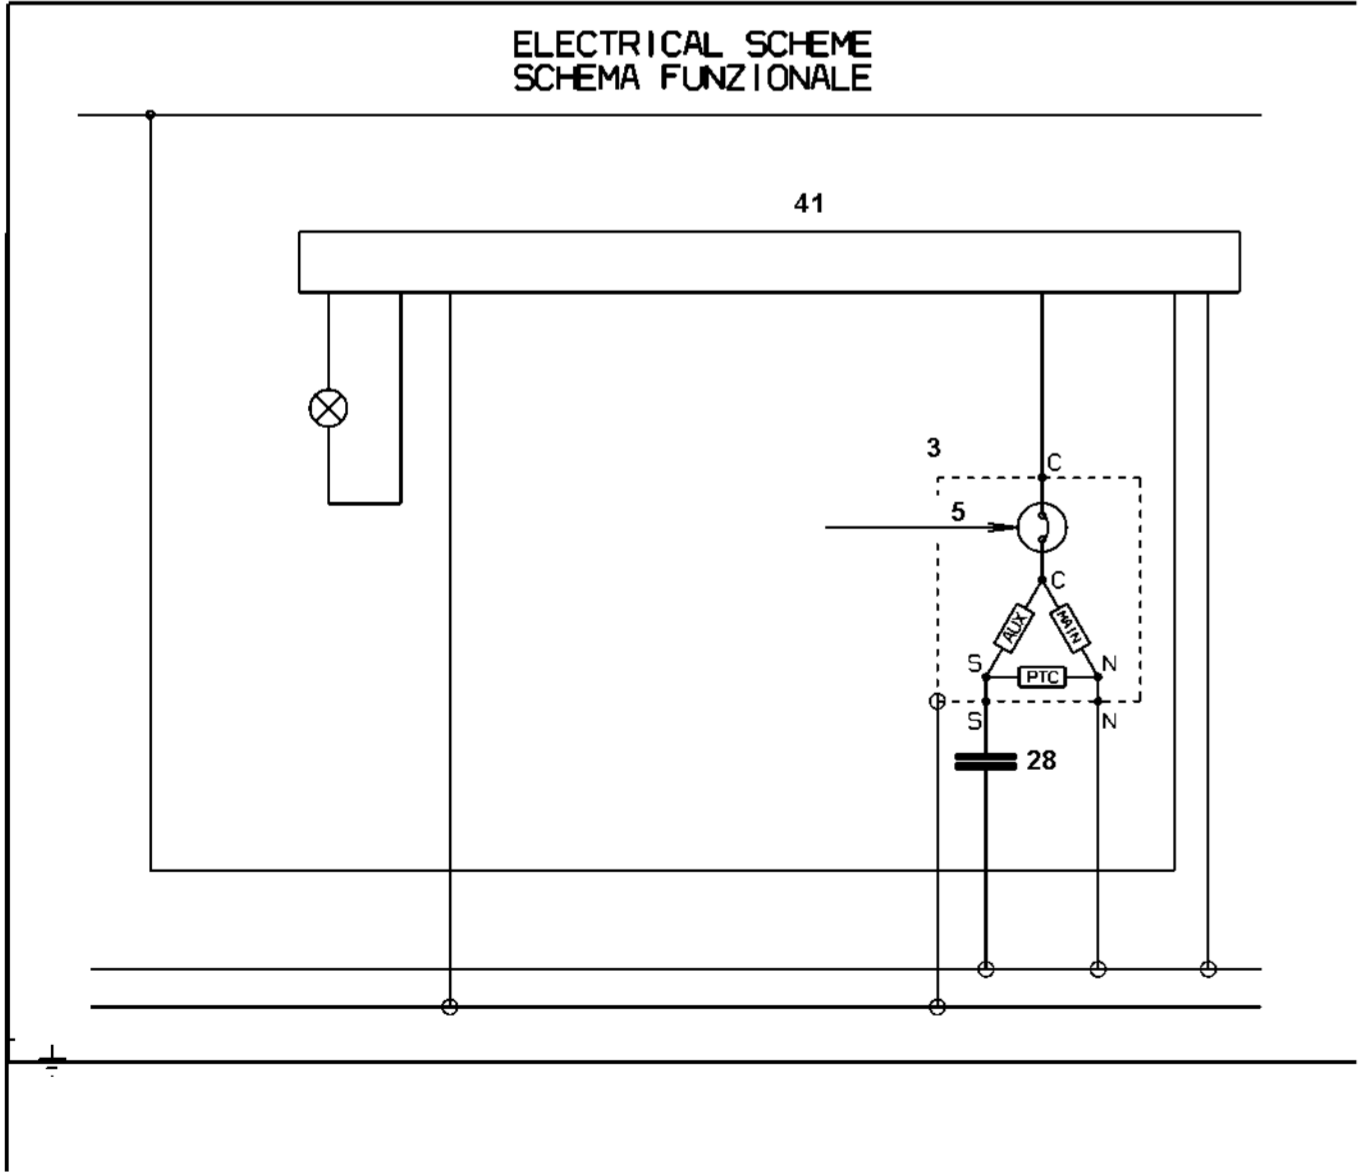

MORSETTIERA EMBRACO (TSD)

MORSETTIERA EMBRACO (PTC)

MORSETTIERA "K"

ELECTRICAL SCHEME
SCHEMA FUNZIONALE

MORSETTIERA DANFOSS

P0000300000484

Morsettiera

2

5

13

28

a

b

c

e

Klemmleiste