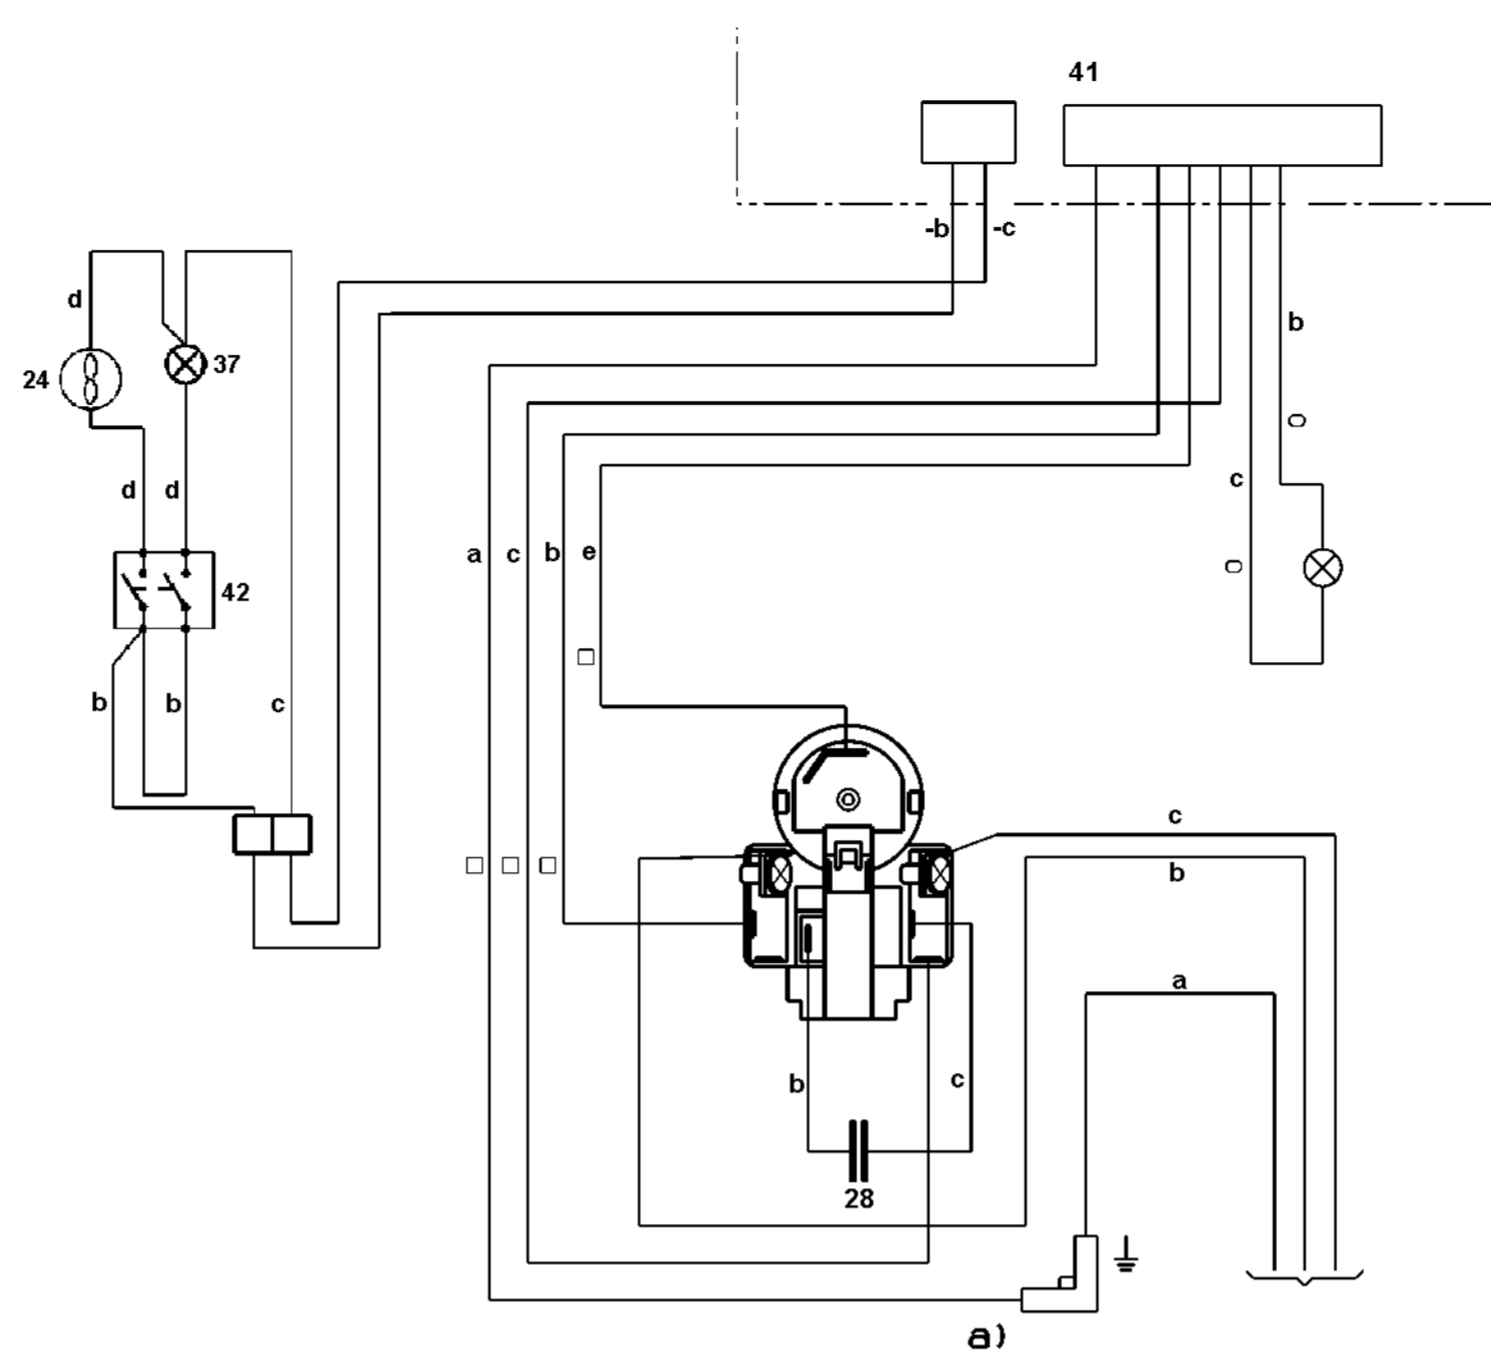

MORSETTIERA EMBRACO (TSD)

MORSETTIERA EMBRACO (PTC)

MORSETTIERA "K"

ELECTRICAL SCHEME
SCHEMA FUNZIONALE

MORSETTIERA DANFOSS

P0000300000866

Morsettiera

5

24

37

42

Klemmleiste

Motorschutz

Lampe

Kondensator

Gelb-Grün