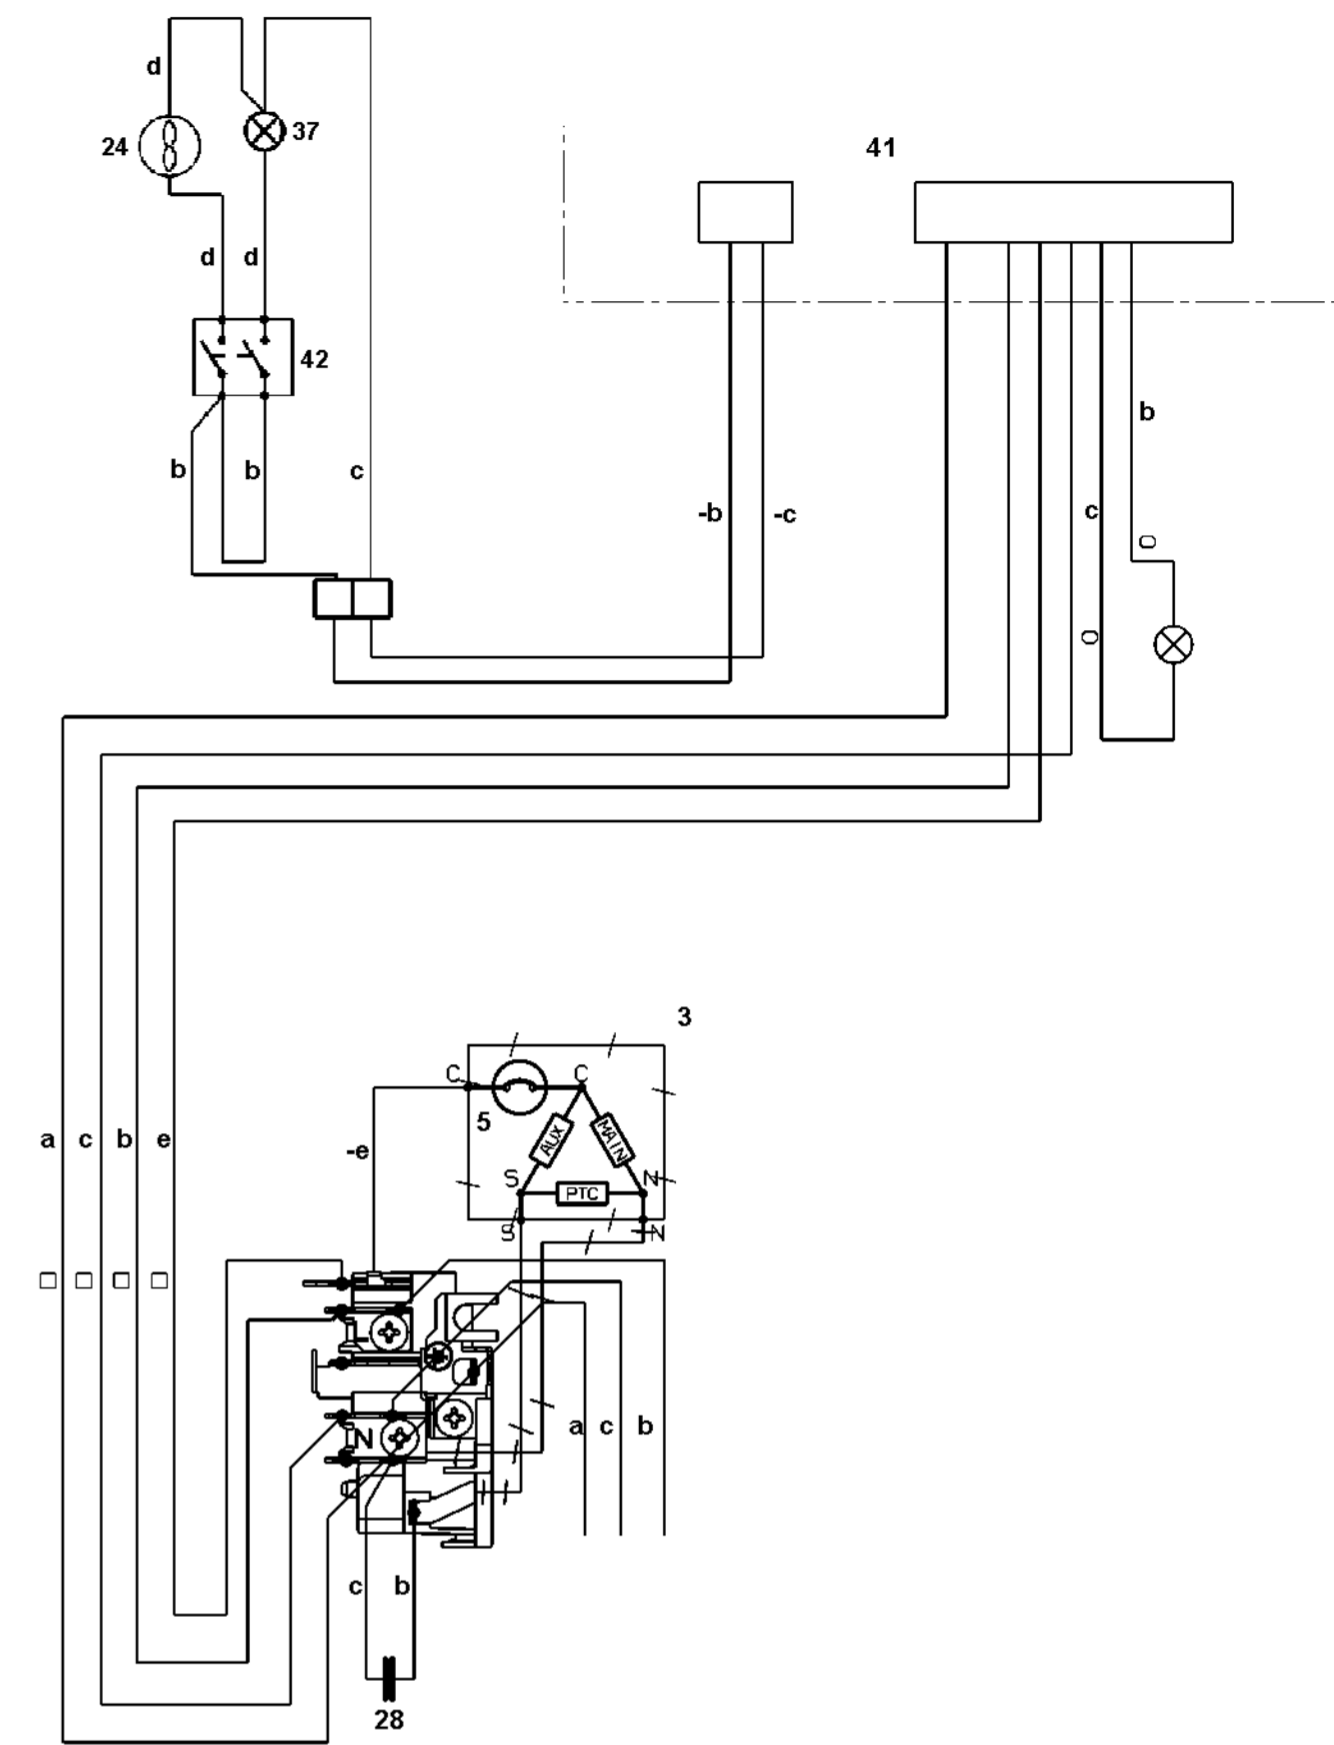

MORSETTIERA EMBRACO (TSD)

MORSETTIERA EMBRACO (PTC)

MORSETTIERA "K"

ELECTRICAL SCHEME
SCHEMA FUNZIONALE

MORSETTIERA DANFOSS

P0000300000866

Morsettiera

5

13

28

a

b

c

e

d

2

24

37

42

Klemmleiste

Motorschutz

Lampe

Kondensator

Gelb-Grün