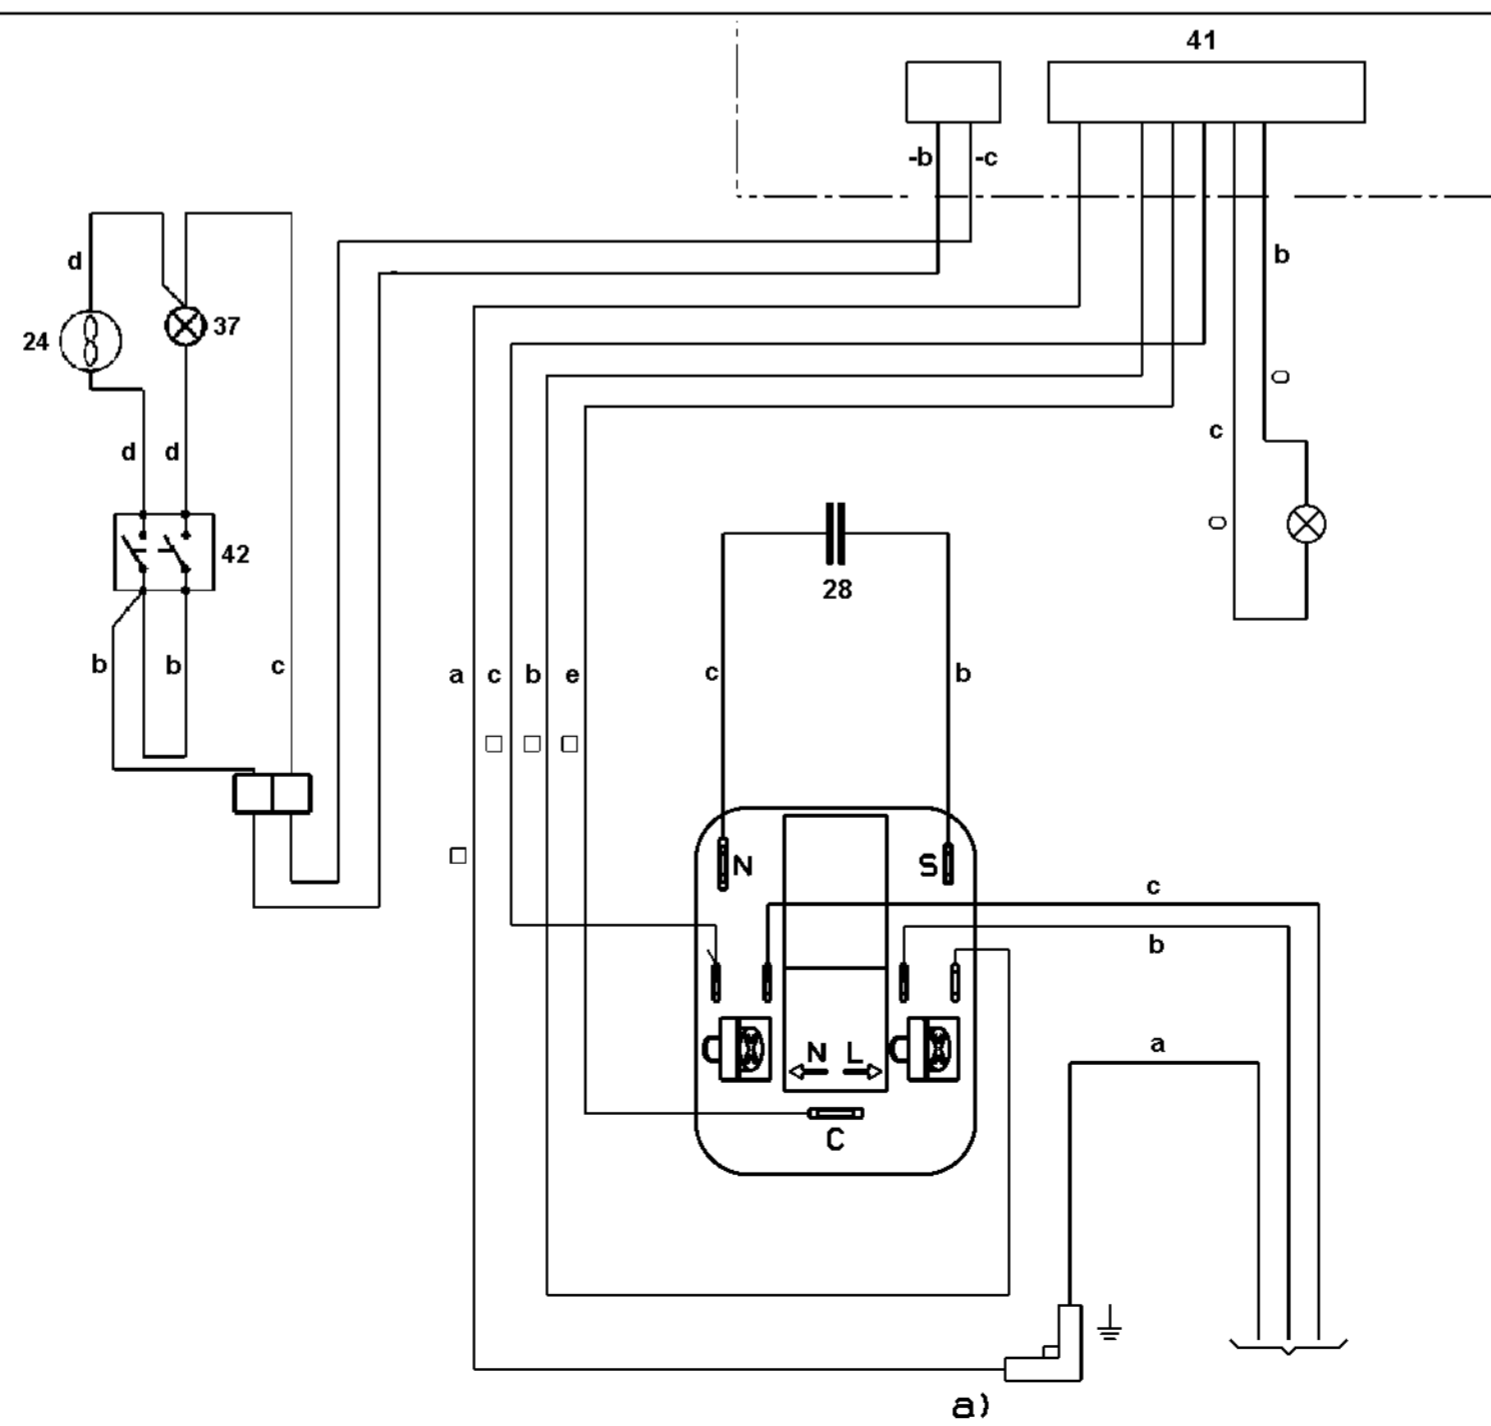

MORSETTIERA EMBRACO (TSD)

MORSETTIERA EMBRACO (PTC)

MORSETTIERA "K"

ELECTRICAL SCHEME
SCHEMA FUNZIONALE

MORSETTIERA DANFOSS

P0000300000866

Morsettiera

5

24

37

42

Klemmleiste

Motorschutz

Lampe

Kondensator

Gelb-Grün