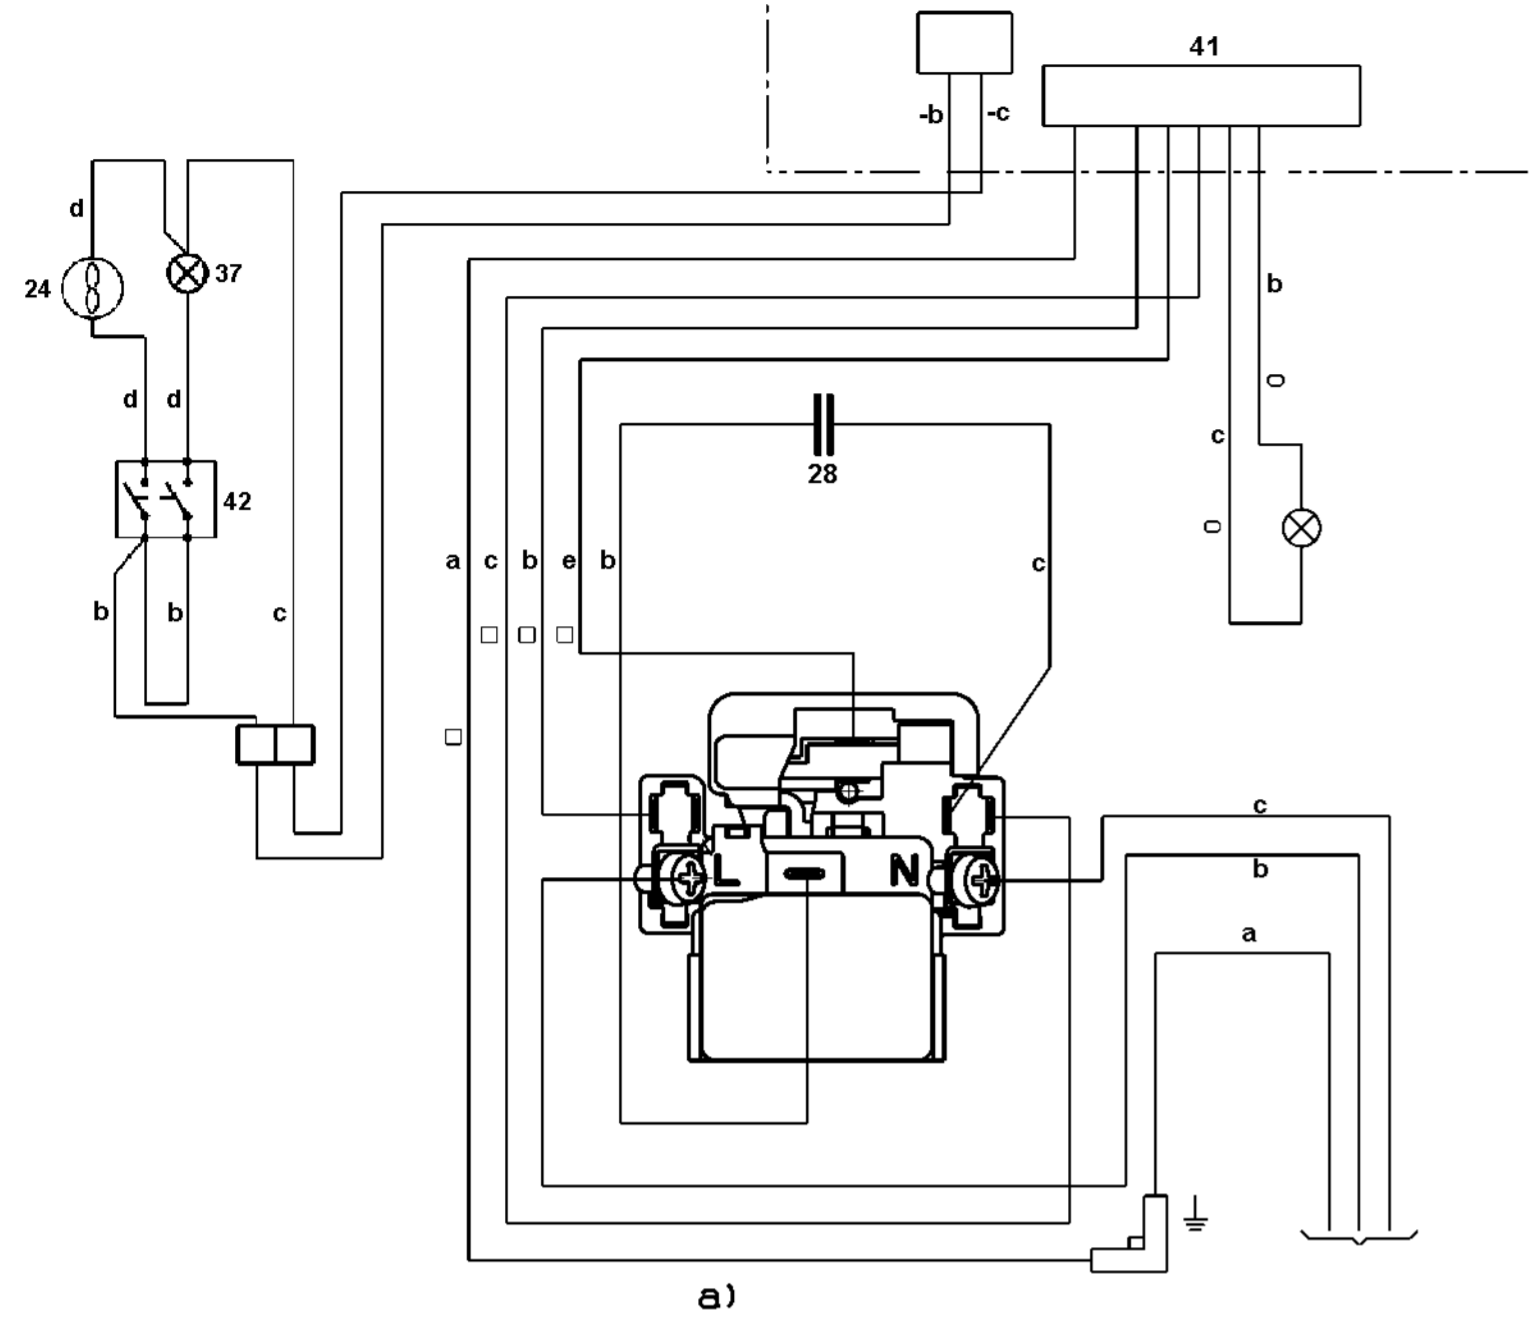

MORSETTIERA EMBRACO (TSD)

MORSETTIERA EMBRACO (PTC)

MORSETTIERA "K"

ELECTRICAL SCHEME
SCHEMA FUNZIONALE

MORSETTIERA DANFOSS

P0000300000866

Morsettiera

5

24

37

42

Klemmleiste

Motorschutz

Lampe

Kondensator

Gelb-Grün