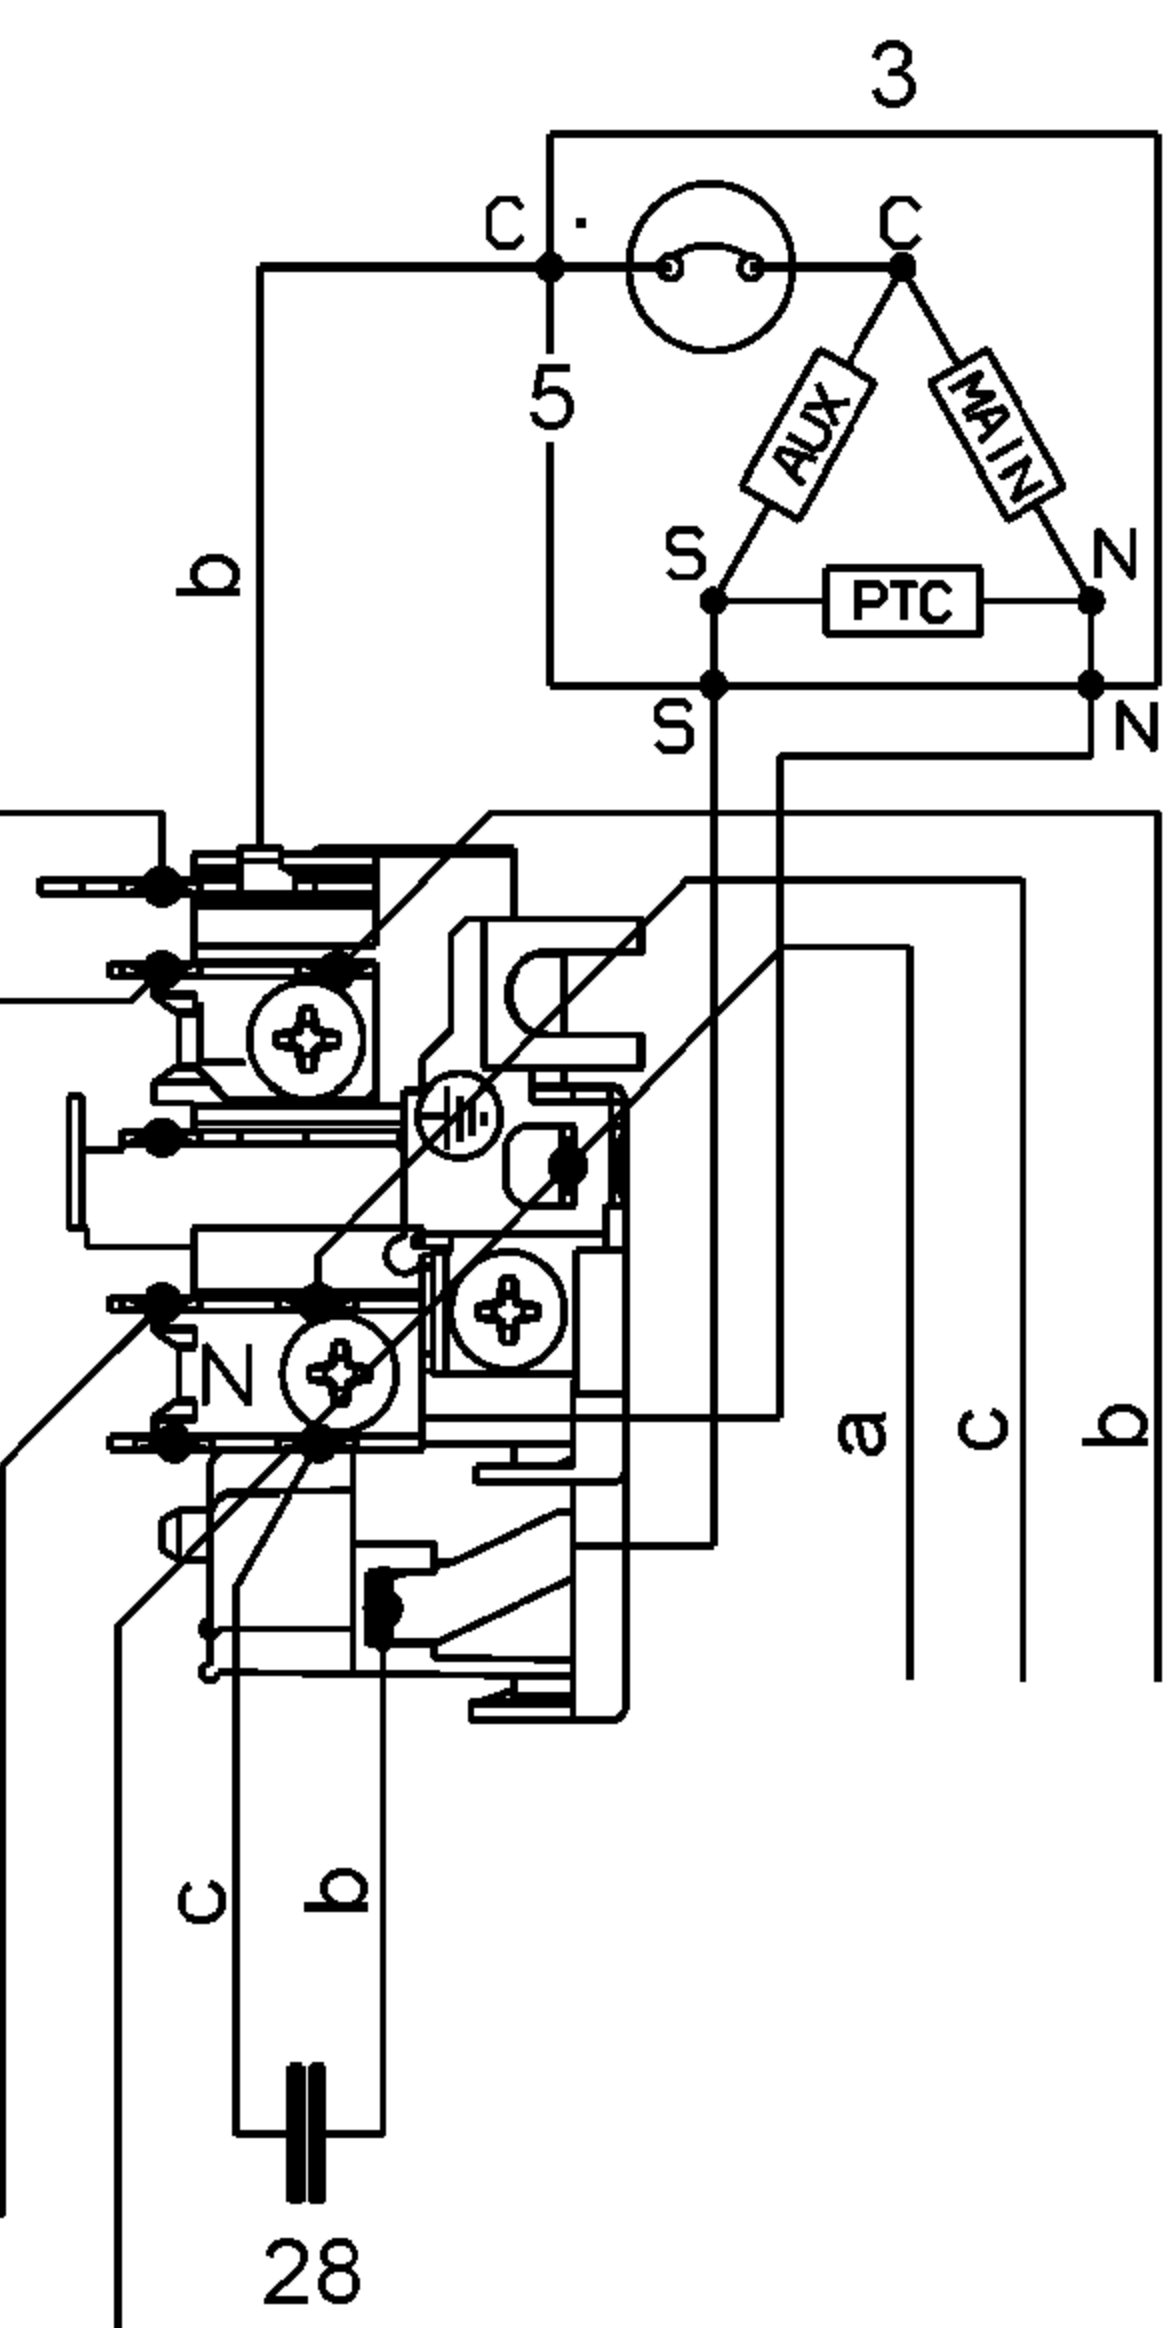

ERF 2000 ELECTRONIC PCB

1 2 3 4 5 6 7 8 9

1 2 3 4 5 6

1 2

1

VERS. A

VERS. B

## P00ZS300000063

3	Kompressor, Kühlschrank
a	Gelb-Grün
b	Braun
c	Blau
e	Schwarz
f	Grau
28	Kondensator
1	Klemmleiste