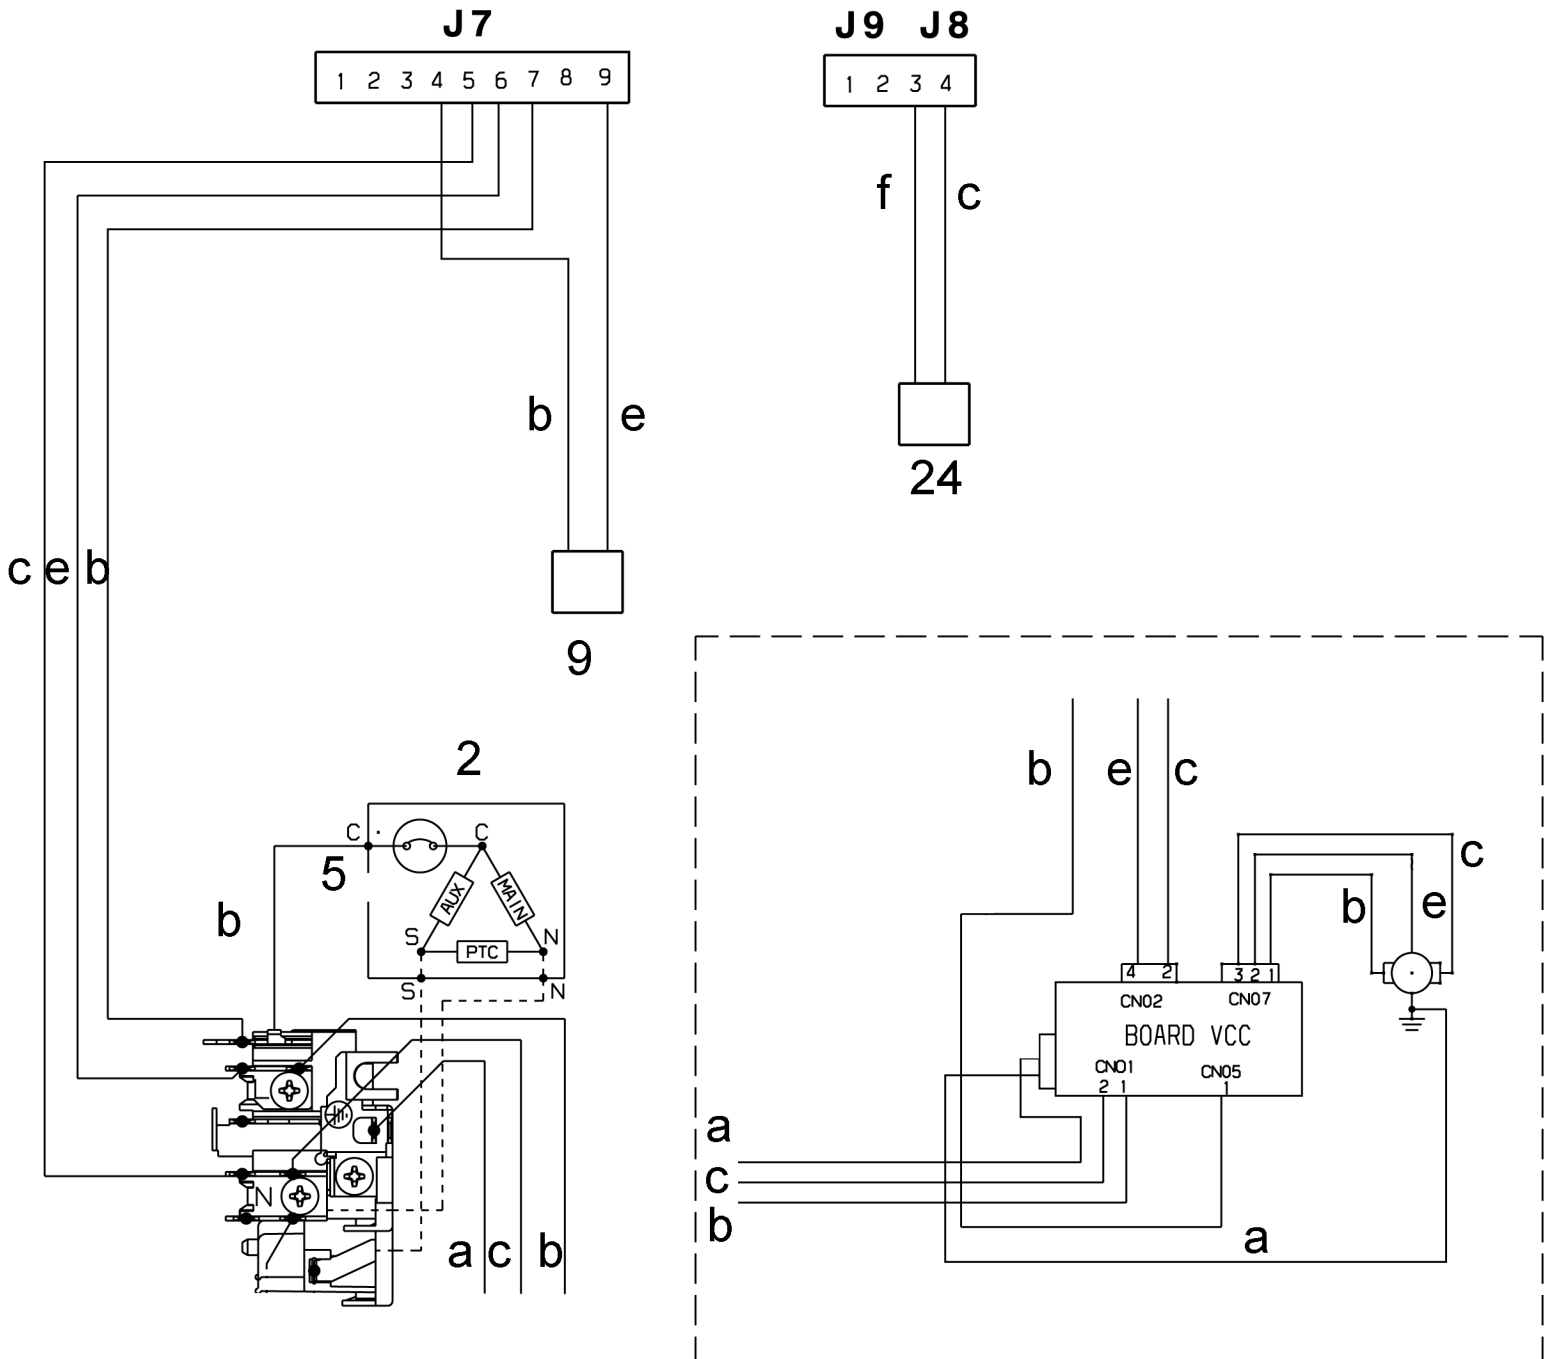

ERF 2001 POWER BOARD

**P0000300001042**

a	Gelb-Grün
b	Braun
e	Schwarz
c	Blau
f	Grau
2	Kompressor
5	Motorschutz
9	Heizung
24	Lüfter
41	Elektronik