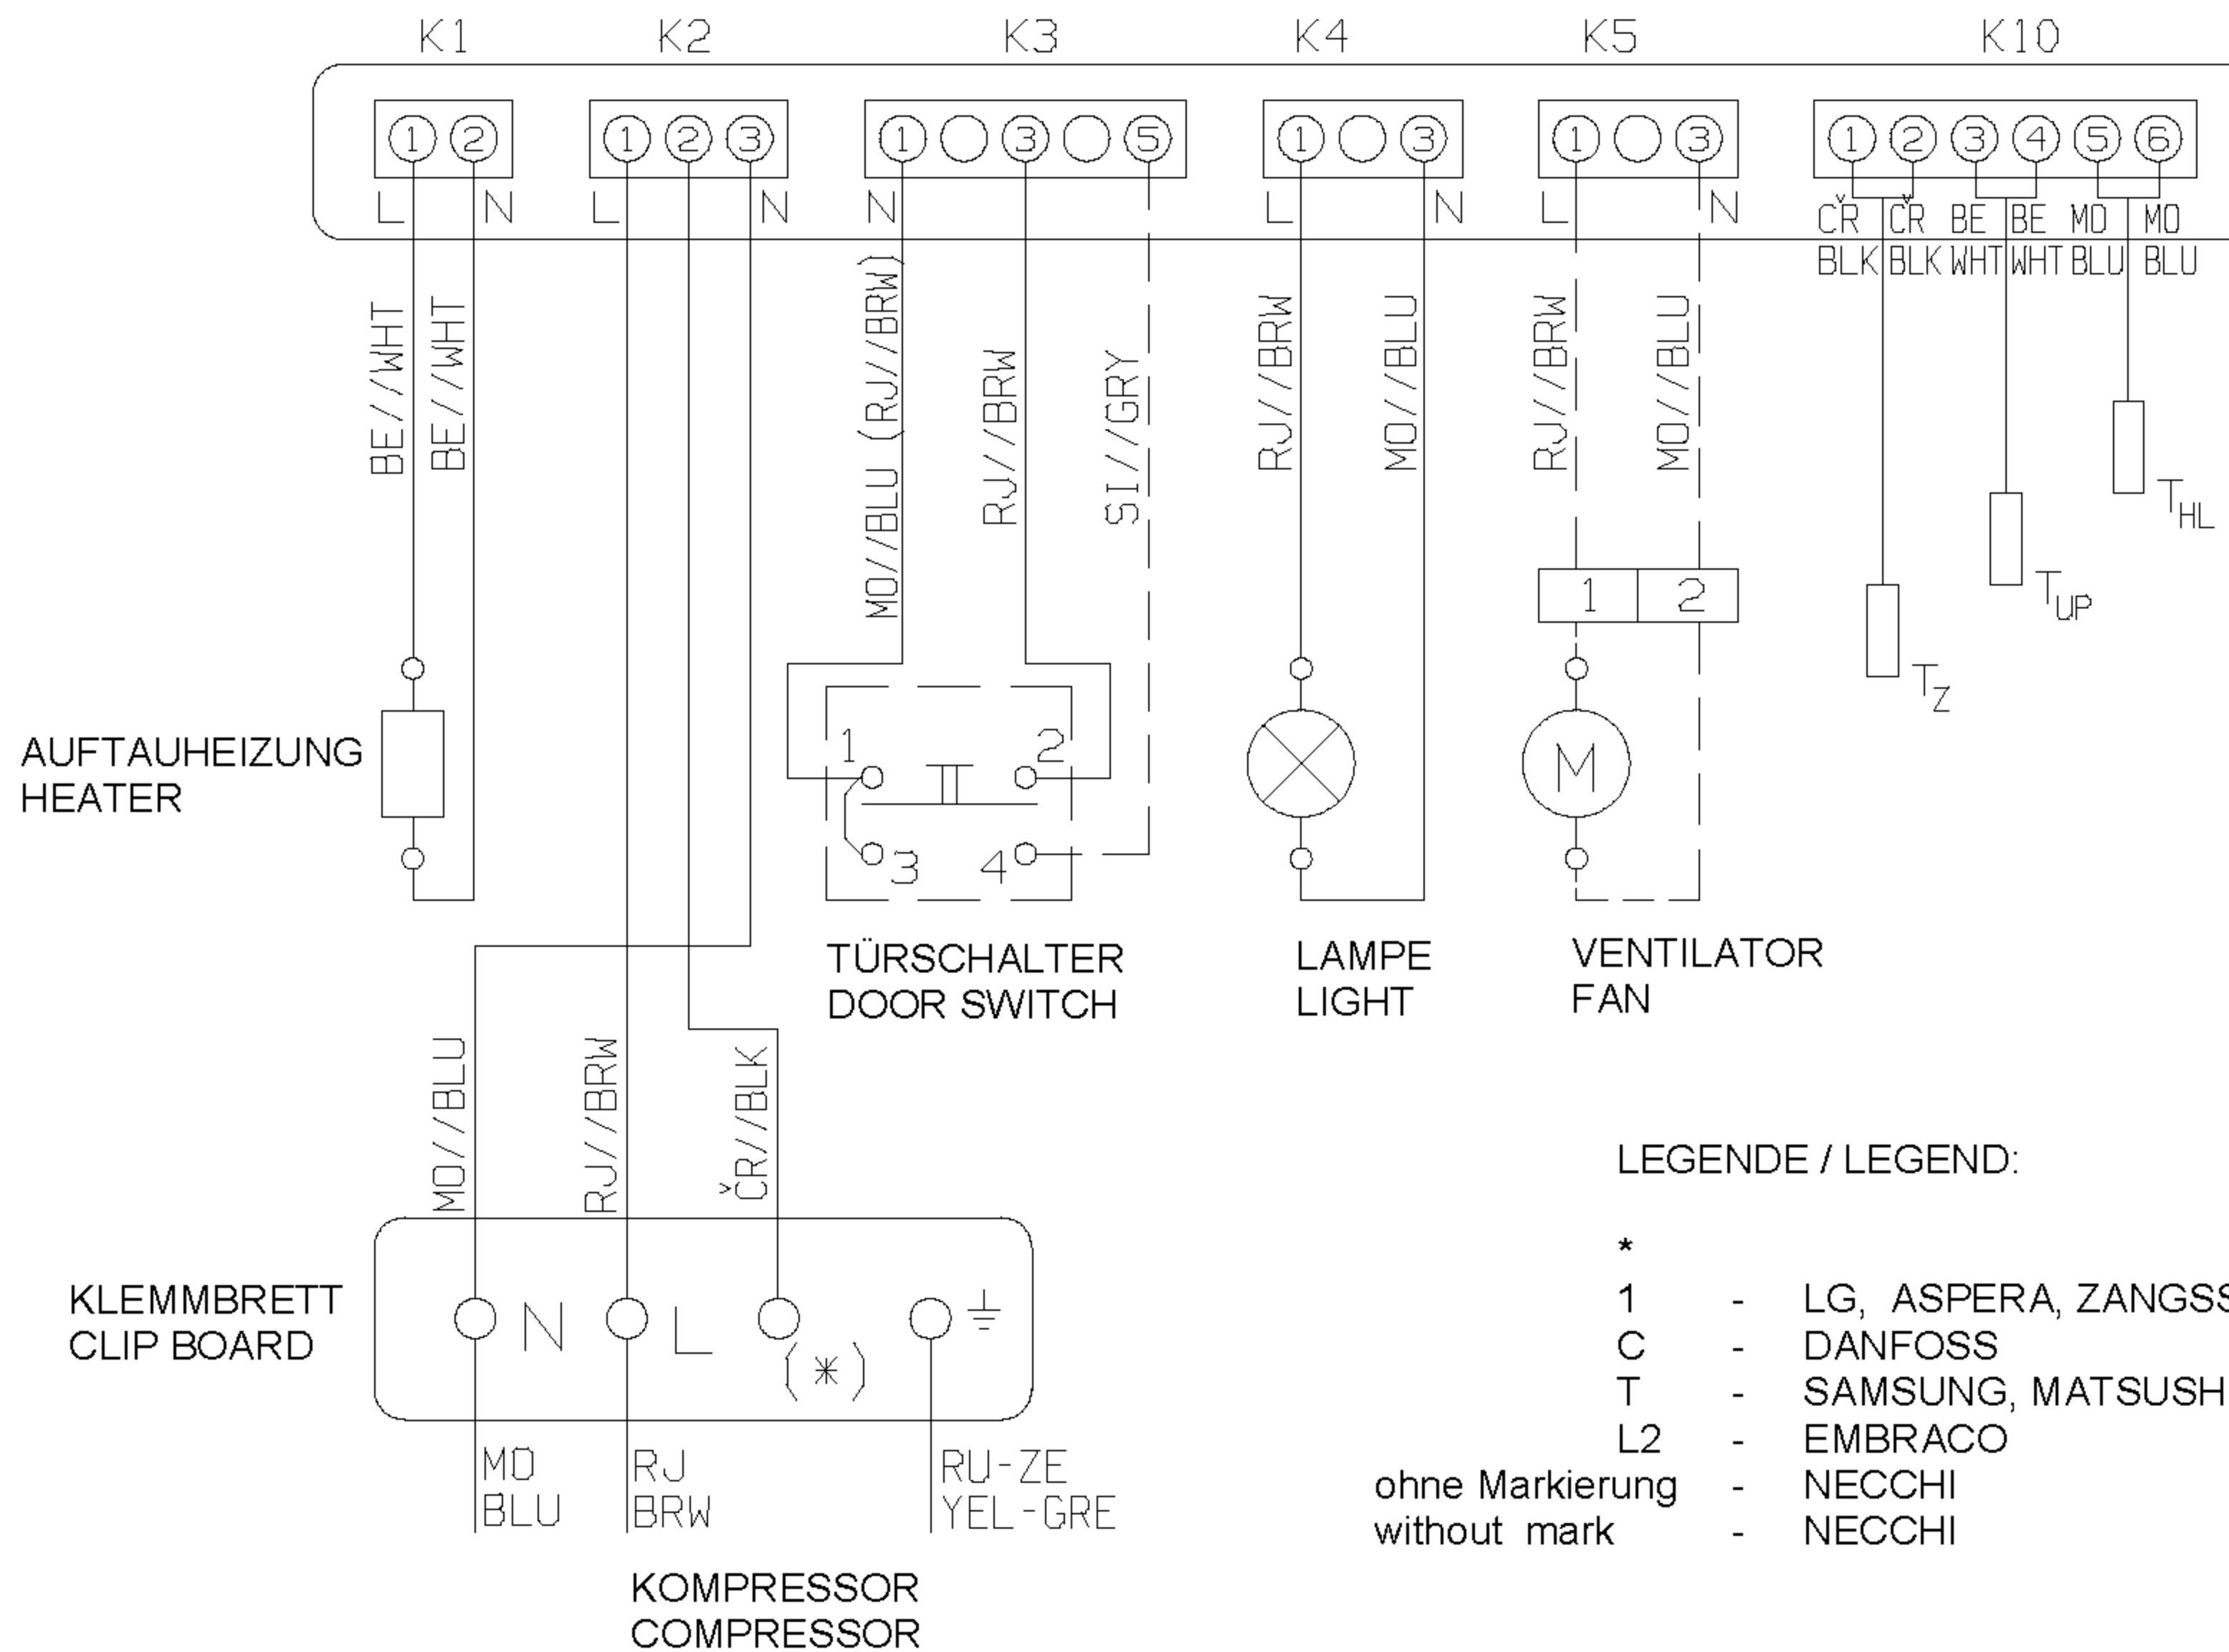

LEISTUNGSELEKTRONIK
SUPPLY BOARD

LEGENDE / LEGEND:

- * - LG, ASPERA, ZANGSSI, UH, TECUMSEH, VERDICHTER
 - C - DANFOSS
 - T - SAMSUNG, MATSUSHITA
 - L2 - EMBRACO
 - ohne Markierung / without mark - NECCHI
-
- T_Z - NTC- GEFRIERRAUMSENSOR
NTC- FREEZER SENSOR
 - T_{UP} - NTC- VERDAMPFERSENSOR (KÜHLSCHRANK)
NTC- EVAPORATOR SENSOR
 - T_{HL} - NTC- KÜHLRAUMSENSOR
NTC- REFRIGERATOR SENSOR