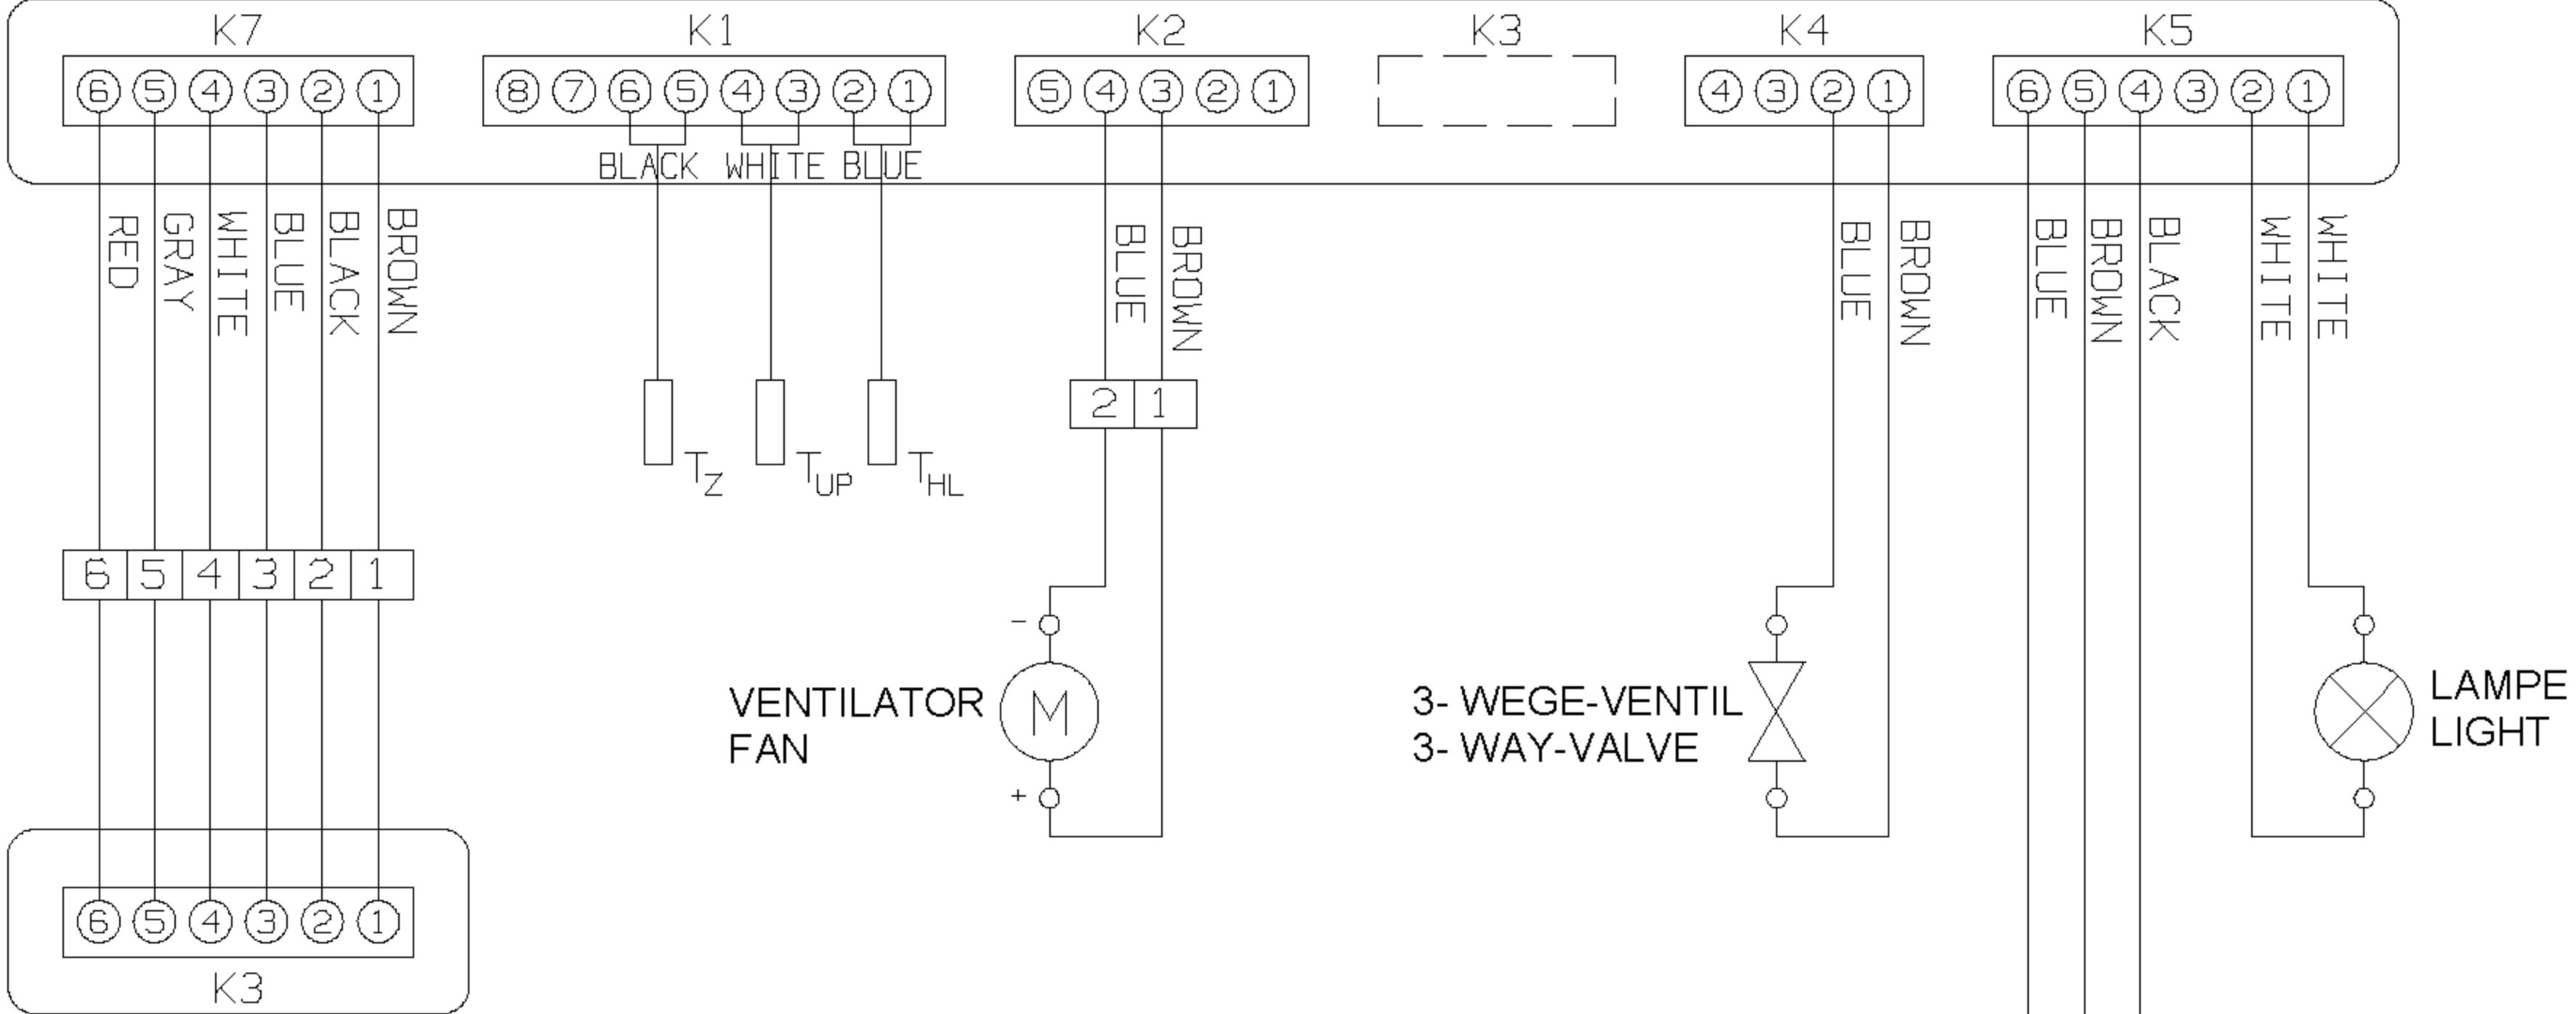

LEISTUNGSELEKTRONIK
SUPPLY BOARD

STEUERELEKTRONIK
CONTROL BOARD

LEGENDE / LEGEND:

- * - LG, ASPERA, ZANGSSI, UH, TECUMSEH,
- C - DANFOSS
- T - SAMSUNG, MATSUSHITA
- L2 - EMBRACO
- ohne Markierung / without mark - NECCHI
- ohne Markierung / without mark - NECCHI

- T_Z - NTC- GEFRIERRAUMSENSOR
NTC- FREEZER SENSOR
- T_{UP} - NTC- VERDAMPFERSENSOR (KÜHLSCHRANK)
NTC- EVAPORATOR SENSOR
- T_{HL} - NTC- KÜHLRAUMSENSOR
NTC- REFRIGERATOR SENSOR

KLEMMBRETT
CLIP BOARD

KOMPRESSOR
COMPRESSOR