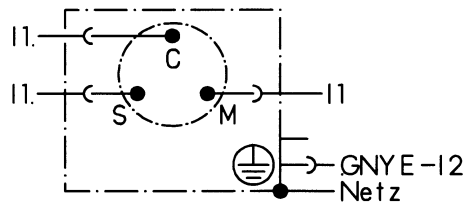

m1 Verdichter-Motor

r1 Temperatur-Fuehler
KS-Fach

r2 Temperatur-Fuehler
GS-Fach

s1 3-Wege Ventil

Farbe	Kurzzeichen nach DIN/ IEC 757
schwarz	BK
braun	BN
rot	RD
orange	OG
gelb	YE
gruen	GN
blau	BU
violett	VT
grau	GY
weiss	WH
rosa	PK
gold	GD
fuerkis	TQ
silber	SR