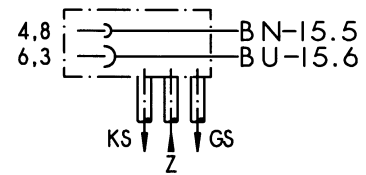

m1 Verdichter-Motor

r1 Temperatur-Fuehler
KS-Fach

r2 Temperatur-Fuehler
GS-Fach

s1 3-Wege Ventil

Farbe	Kurzzeichen nach DIN/ IEC 757
schwarz	BK
braun	BN
rot	RD
orange	OG
gelb	YE
gruen	GN
blau	BU
violett	VT
grau	GY
weiss	WH
rosa	PK
gold	GD
fuerkis	TQ
silber	SR