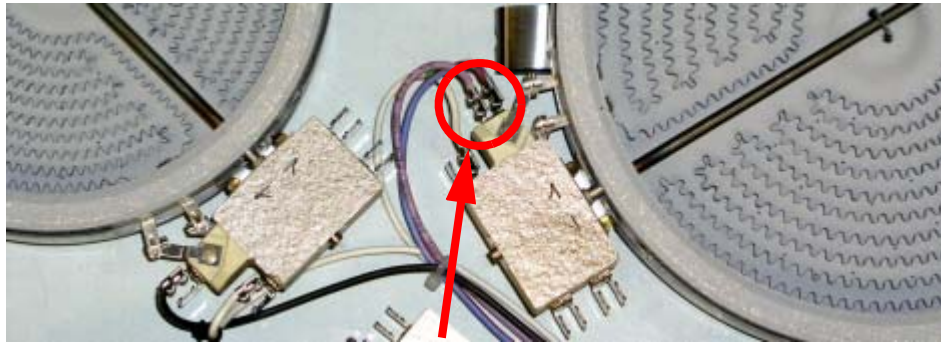

Austausch Touch-Control 531695 gegen 531768

Die Touch-Control 531695 für die Einbaukochfelder EKE 61.0 ist nicht mehr lieferbar. Hierfür erhalten Sie die Touch-Control 531768.

Beim Einbau beachten Sie bitte die zwei Änderungen.

Violette und rot-blaue Leitungen aufstecken.

Signalleuchte mit Isolierband abkleben.