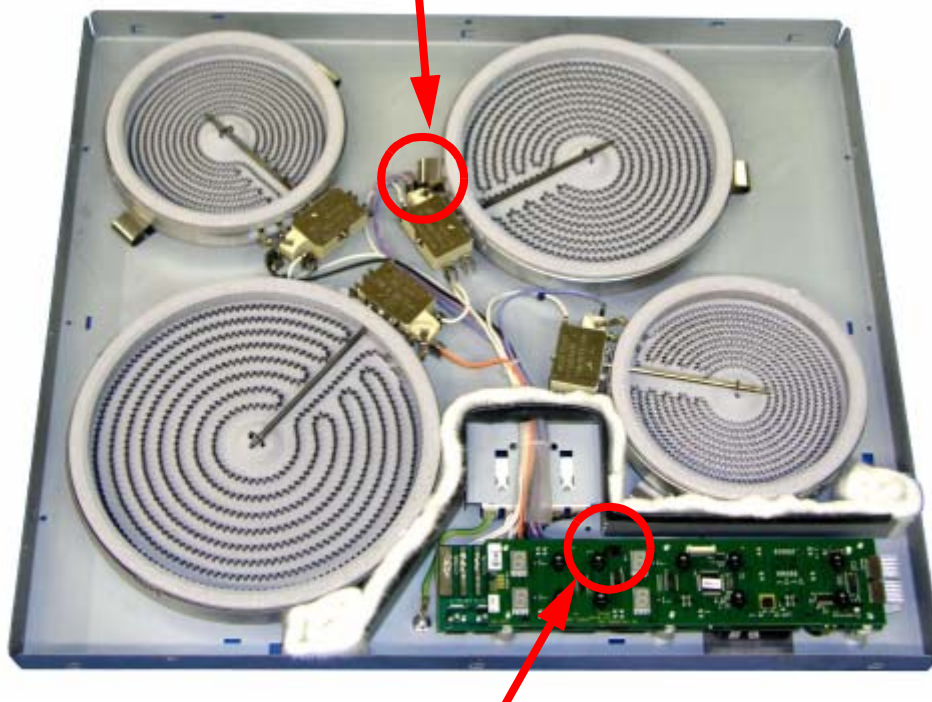

Austausch Touch-Control 531695 gegen 531768

Die Touch-Control 531695 für die Einbaukochfelder EKE 61.0 ist nicht mehr lieferbar. Hierfür erhalten Sie die Touch-Control 531768.

Beim Einbau beachten Sie bitte die zwei Änderungen.

Violette und rot-blaue Leitungen aufstecken.

Signalleuchte mit Isolierband abkleben.