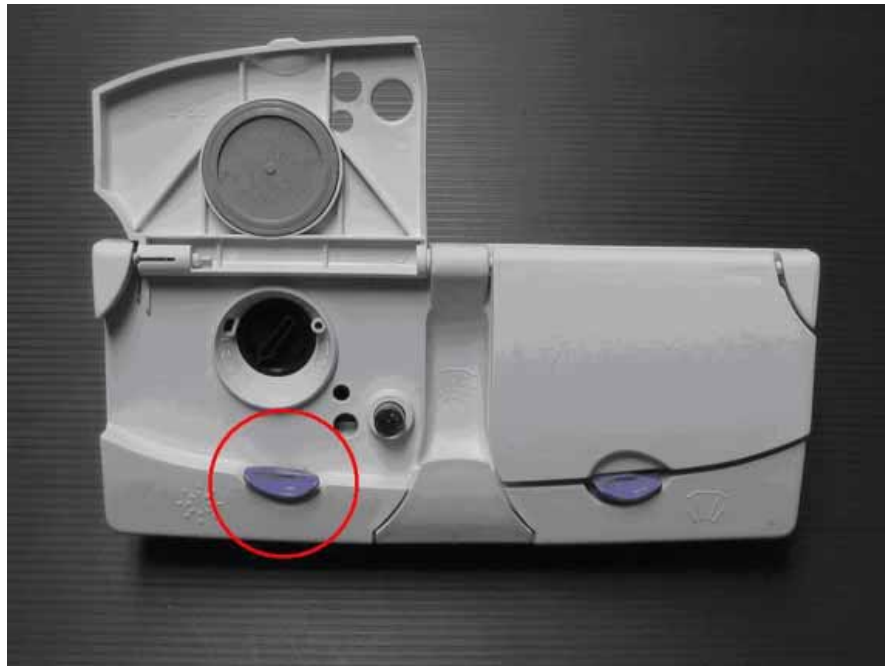

Bearbeitung: D. Rutz
Datum: 26.07.2004

Telefon: (0209) 401 733
Fax: (0209) 401 743

Entriegelungsclip der Klarspüler- und Geschirreiniger-Einfüllklappe Modelle:IGV 645.0 / .1 / .2

Dieser Entriegelungsclip ist ab sofort als einzelnes Ersatzteil verfügbar. Er kann einfach mit einem kleinen Schraubenzieher entfernt werden, ohne die Tür ausbauen zu müssen.

Wie in der Abbildung zu sehen ist der Clip nur in der Farbversion "opaco-blue" verfügbar.

ET-Nr.: 435 449