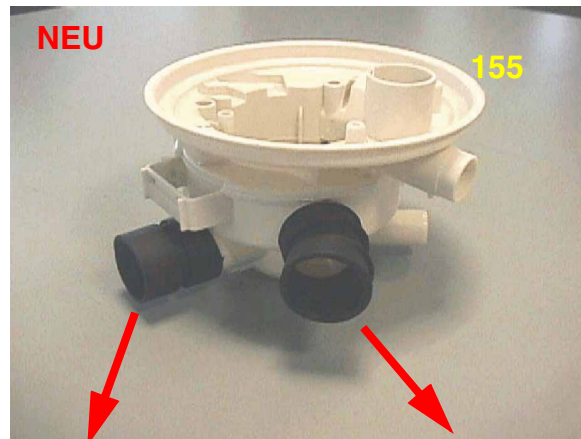

NEUER WASSERSAMMLERSATZ für alle Modelle 60 cm und 45 cm

Ab der Seriennummer 424... (Juni 2004) wurde schrittweise ein neuer Wassersammlersatz mit bereits angebauten Verbindungsmuffen bei allen 60 cm und 45 cm Geschirrspülern eingeführt.

Die ET-Nr. des modifizierten Teils wurden gleichzeitig mit der Einführung des neuen Teils geändert.

Beschreibung	45 cm		60 cm		Pos.
	alte ET-Nr.	neue ET-Nr.	alte ET-Nr.	neue ET-Nr.	
Wassersammlersatz komplett	—	435 489	—	435504	155
Laugenpumpenschlauch	434 954	—	434 954	—	127A
Ablaufpumpenschlauch	—	—	434 947	—	110

Die neuen kompletten Wassersammlersatz sind mit denjenigen, die bei den Geräten vor der Modifikation verwendet wurden, austauschbar, vorausgesetzt, dass die früheren Schläuche beseitigt werden und die Ablaufpumpenbefestigungsschelle wieder verwendet wird.