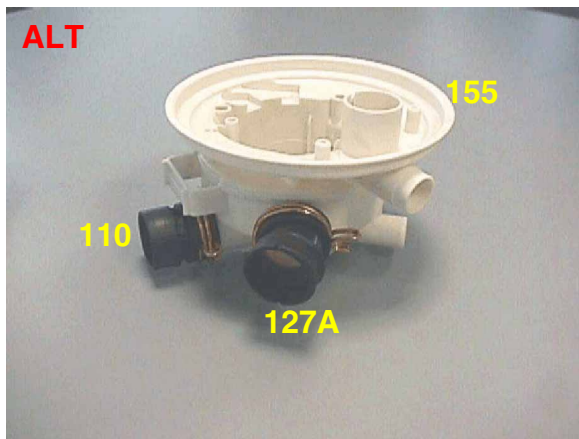

NEUER WASSERSAMMLERSATZ für alle Modelle 60 cm und 45 cm

Ab der Seriennummer 424... (Juni 2004) wurde schrittweise ein neuer Wassersammlersatz mit bereits angebauten Verbindungsmuffen bei allen 60 cm und 45 cm Geschirrspülern eingeführt.

Die ET-Nr. des modifizierten Teils wurden gleichzeitig mit der Einführung des neuen Teils geändert.

Beschreibung	45 cm		60 cm		Pos.
	alte ET-Nr.	neue ET-Nr.	alte ET-Nr.	neue ET-Nr.	
Wassersammlersatz komplett	—	435 489	—	435504	155
Laugenpumpenschlauch	434 954	—	434 954	—	127A
Ablaufpumpenschlauch	—	—	434 947	—	110

Die neuen kompletten Wassersammlersatz sind mit denjenigen, die bei den Geräten vor der Modifikation verwendet wurden, austauschbar, vorausgesetzt, dass die früheren Schläuche beseitigt werden und die Ablaufpumpenbefestigungsschelle wieder verwendet wird.