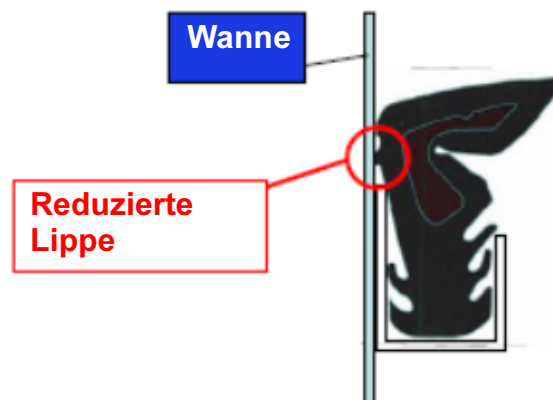

**Oberer Geschirrkorb schleift an der Außentür
neue Außentürdichtung ET-Nr. 426 976**

Wir informieren Sie, dass eine neue Außentürdichtung in alle ab März 2007 hergestellten 60cm Geschirrspüler (Seriennr. 710xxxxx) eingeführt wurde. Die Änderung besteht darin, daß die Lippe, die in Kontakt mit der Wannenwand kommt (siehe Abb), reduziert wurde.

Betroffene Modelle: Alle DIVA 60cm Modelle, deren PNC mit 911 9xx xxx beginnt.

**Ersatzteile**

	ET-Nr.
Alte Dichtung	426 367
Neue Dichtung	426 976

Austauschbarkeit

Bei technischen Eingriffen in Geräte mit Seriennummern vor 710xxxxx, wegen Interferenzen zwischen der oberen Korbschiene und der Außentürdichtung muss die neue Außentürdichtung verwendet werden.