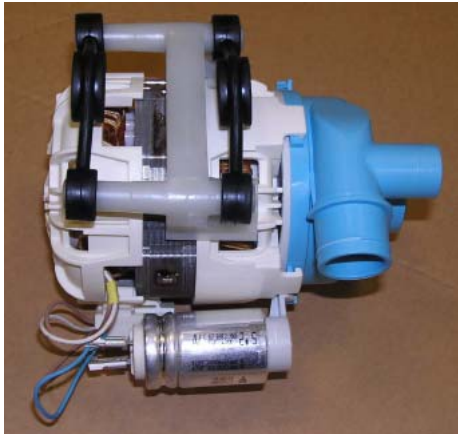

Bearbeitung: Dieter Rutz
Datum: 17.06.2011

Telefon: (0209) 401 733
Fax: (0209) 401 743

Austausch-Kit für Umwälzpumpe 439684

Da die Umwälzpumpe ET-Nr. 439684 nicht mehr durch Askoll produziert wird, wird nach Verbrauch des ET-Lagerbestands ein Austausch-Kit ausgeliefert. Dieses Service-Kit enthält die Umwälzpumpe, einen Erdleiter und ein Hinweisblatt.

Betroffene Modelle: IGS6908.0GE
IGVS6608.2
IGVS6508.2

Montage: