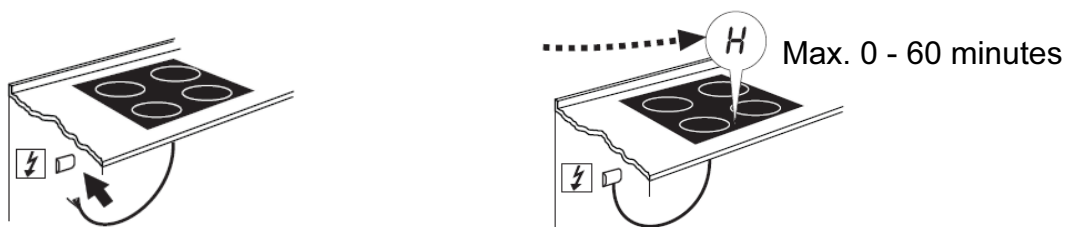

Responsible: D. Rutz
Date: 25.06.2008

Tel.: (0209) 401 733
Fax: (0209) 401 743

Blinking residual heat indicator with Cherry touch controls

The residual heat indicator of the touch controls of our supplier Cherry may blink for a maximum of 60 minutes the first time the hob is switched on after a new touch control has been installed.

Küppersbusch No.	Installed in model
564376	EMG(F)457.0, GKST290B 077221, 077241
527816	EGE304.0 - 077551/077552
564378	Domino Grill 077763, EWE(F)457.1, GKST290G 077211, 077220, GKST300G 077314
529937	EGE304.0-89 - 077804/077803, EWE(F)457.1-89
527821	EKE304.0
565583	Domino CKA 077764, GKST300Z 077313
528625	Domino CKA1 077850, EKE304.0-89, GKST30Z 077746, 077795
564359	GKST290 077222, 077210, GKST300 077204
528541	GKST 290
528242	GKST45D 077677
528534	EMG(F)457.1, GKST30B 077790
530846	GKST 30 Z ED
534081	EKE 6140.0 080152
564985	GKST85 077264, 077265
564991	GKST85 077327, 077346, 077344, 077345
566763	GKST60 077421
530816	EKE 6141.0F
530202	GKST60 077967, 077869, 077946
530127	GKST 60 Basic
529936	EKEW957.0F
531768	CKA550E 077758, CKA550RL 077757
531695	EKE61.0M
534005	EKE8642.0M 080053
528523	GKST 90 DZ 2