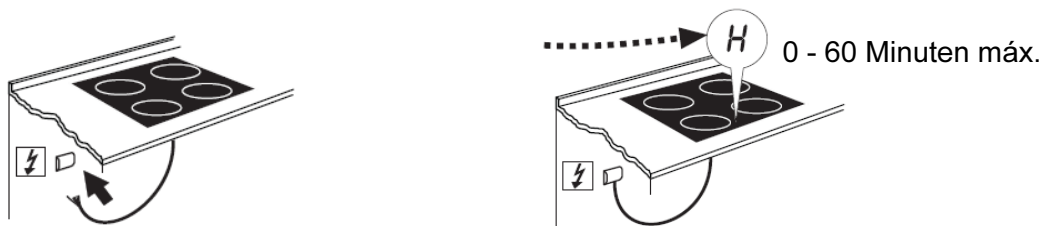

Redacción: D. Rutz
 Fecha: 25.06.2008

Tlfo: (0209) 401 733
 Fax: (0209) 401 743

Parpadeo de las indicaciones de calor residual con Touch Controls de Cherry

Con los Touch Controls de nuestro proveedor Cherry, después del montaje de un nuevo Touch Control es posible que parpadeen las indicaciones de calor residual durante un máximo de 60 minutos después de la reconexión.

Nº Küppersbusch	Empleado en el modelo
564376	EMG(F)457.0, GKST290B 077221, 077241
527816	EGE304.0 - 077551/077552
564378	Domino Grill 077763, EWE(F)457.1, GKST290G 077211, 077220, GKST300G 077314
529937	EGE304.0-89 - 077804/077803, EWE(F)457.1-89
527821	EKE304.0
565583	Domino CKA 077764, GKST300Z 077313
528625	Domino CKA1 077850, EKE304.0-89, GKST30Z 077746, 077795
564359	GKST290 077222, 077210, GKST300 077204
528541	GKST 290
528242	GKST45D 077677
528534	EMG(F)457.1, GKST30B 077790
530846	GKST 30 Z ED
534081	EKE 6140.0 080152
564985	GKST85 077264, 077265
564991	GKST85 077327, 077346, 077344, 077345
566763	GKST60 077421
530816	EKE 6141.0F
530202	GKST60 077967, 077869, 077946
530127	GKST 60 Basic
529936	EKEW957.0F
531768	CKA550E 077758, CKA550RL 077757
531695	EKE61.0M
534005	EKE8642.0M 080053
528523	GKST 90 DZ 2