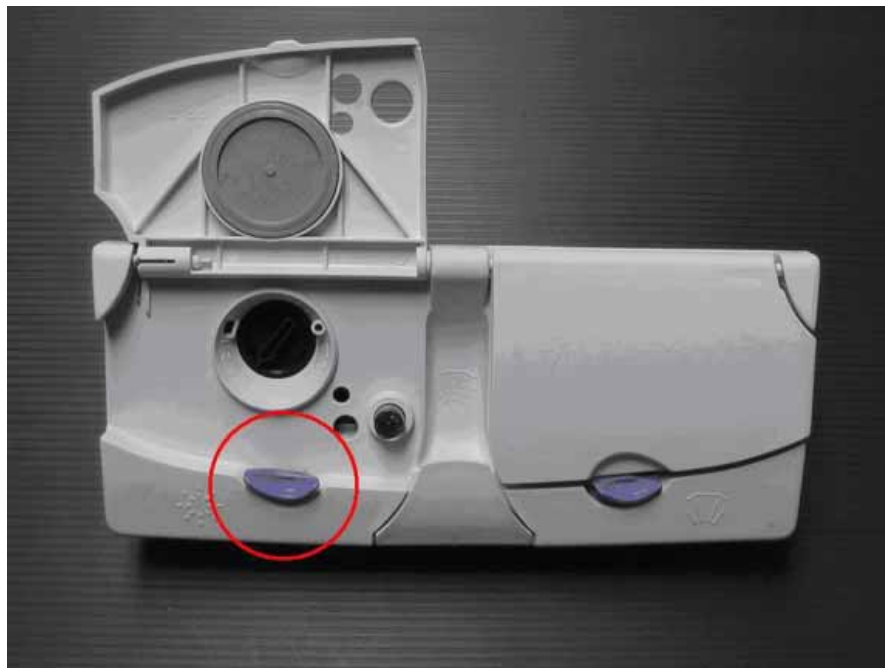

Redacción: D. Rutz
Fecha: 02.08.2004

Tlfo: (0209) 401 733
Fax: (0209) 401 743

Botones de desbloqueo de la tapa de carga del abrillantador y lavavajillas Modelos:IGV 645.0 / .1 / .2

Este botón de desbloqueo se ofrece, a partir de ahora, como pieza de repuesto individual. Se puede desmontar fácilmente con la ayuda de un pequeño destornillador sin tener que desmontar la puerta.

Tal y como muestra la figura, el botón solamente se ofrece en el tono de color "opaco-blue" (azul opaco).

N.º de rec.: 435 449