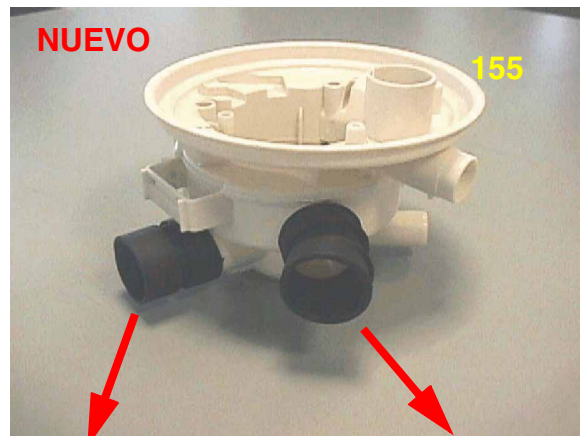

NUEVO JUEGO DE COLECTOR DE AGUA para todos los modelos 60cm y 45 cm

A partir del número de serie 424... (junio de 2004) se introdujo paulatinamente un nuevo juego de colector de agua con manguitos de unión ya integrados en todos los lavavajillas de 60 cm y de 45 cm.

Con la introducción de la nueva pieza, también se modificaron los números de recambio de la pieza modificada.

Descripción	45 cm		60 cm		Pos.
	Nº. de rec. anterior .	Nº. de rec. nuevo	Nº. de rec. anterior .	Nº. de rec. nuevo	
Juego de colector de agua completo	—	435 489	—	435504	155
Tubo flexible de la bomba de evacuación	434 954	—	434 954	—	127A
Tubo flexible de la bomba de desagüe	—	—	434 947	—	110

Los nuevos juegos de colector de agua son recambiables con los que se empleaban en los aparatos antes de la modificación, siempre que se retiren los tubos flexibles anteriores y que se emplee de nuevo la abrazadera de fijación de la bomba de desagüe.