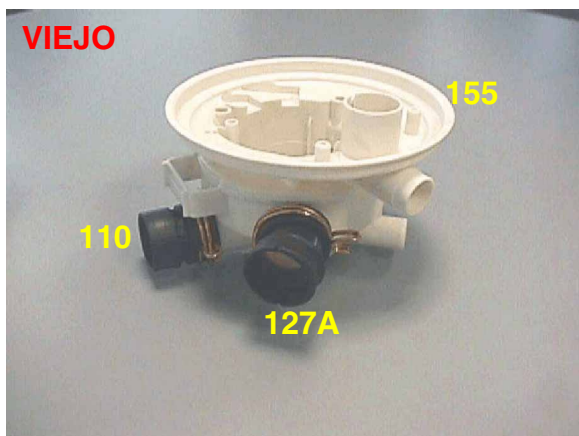

NUEVO JUEGO DE COLECTOR DE AGUA para todos los modelos 60cm y 45 cm

A partir del número de serie 424... (junio de 2004) se introdujo paulatinamente un nuevo juego de colector de agua con manguitos de unión ya integrados en todos los lavavajillas de 60 cm y de 45 cm.

Con la introducción de la nueva pieza, también se modificaron los números de recambio de la pieza modificada.

Descripción	45 cm		60 cm		Pos.
	Nº. de rec. anterior .	Nº. de rec. nuevo	Nº. de rec. anterior .	Nº. de rec. nuevo	
Juego de colector de agua completo	—	435 489	—	435504	155
Tubo flexible de la bomba de evacuación	434 954	—	434 954	—	127A
Tubo flexible de la bomba de desagüe	—	—	434 947	—	110

Los nuevos juegos de colector de agua son recambiables con los que se empleaban en los aparatos antes de la modificación, siempre que se retiren los tubos flexibles anteriores y que se emplee de nuevo la abrazadera de fijación de la bomba de desagüe.