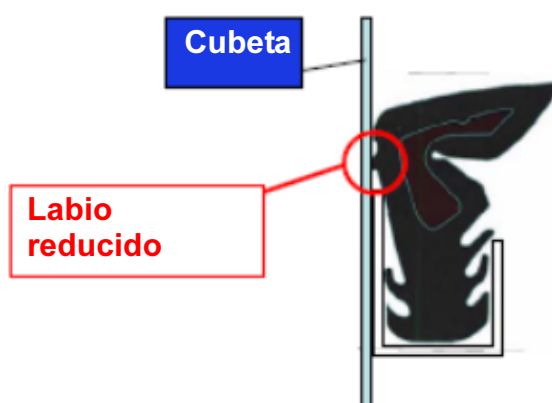

Redacción: D. Rutz
Fecha: 30.03.2007

Tlfo: (0209) 401 733
Fax: (0209) 401 743

El cesto superior roza con la puerta exterior nueva junta de la puerta exterior n° de rec. 426 976

Les informamos que se ha introducido una nueva junta de la puerta exterior en todos los lavavajillas fabricados a partir de marzo de 2007 (n° de serie 710xxxxx). La modificación consiste en la reducción del labio que entra en contacto con la pared de la cubeta (ver figura).

Modelos afectados: Todos los modelos DIVA 60cm, cuyo PNC comienza con 911 9xx xxx.

Piezas de repuesto

	Ric.-N.
Guarnizione vecchia	426 367
Guarnizione nuova	426 976

Possibilità di sostituzione

In caso di interventi tecnici su apparecchi con numero di serie precedente a 710xxxxx, a causa di interferenze tra il binario del cestello superiore e la guarnizione della porta esterna, deve essere utilizzata la nuova guarnizione per la porta esterna.