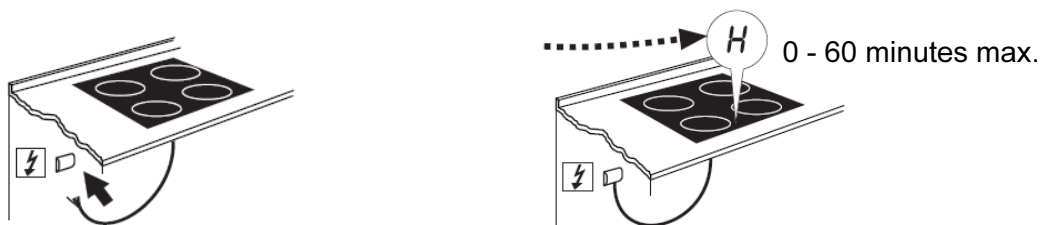

Rédaction: D. Rutz
Date: 24.06.2008

Téléphone: (0209) 401 733
Fax: (0209) 401 743

Touch-Controls Cherry : Clignotement des affichages de chaleur résiduelle

Après le montage de nouveaux Touch-Controls de notre fournisseur Cherry, il est possible que les affichages de chaleur résiduelle clignotent pendant une durée maximale de 60 minutes lors de la première mise en service.

N° Küppersbusch	Monté dans le modèle
564376	EMG(F)457.0, GKST290B 077221, 077241
527816	EGE304.0 - 077551/077552
564378	Domino Grill 077763, EWE(F)457.1, GKST290G 077211, 077220, GKST300G 077314
529937	EGE304.0-89 - 077804/077803, EWE(F)457.1-89
527821	EKE304.0
565583	Domino CKA 077764, GKST300Z 077313
528625	Domino CKA1 077850, EKE304.0-89, GKST30Z 077746, 077795
564359	GKST290 077222, 077210, GKST300 077204
528541	GKST 290
528242	GKST45D 077677
528534	EMG(F)457.1, GKST30B 077790
530846	GKST 30 Z ED
534081	EKE 6140.0 080152
564985	GKST85 077264, 077265
564991	GKST85 077327, 077346, 077344, 077345
566763	GKST60 077421
530816	EKE 6141.0F
530202	GKST60 077967, 077869, 077946
530127	GKST 60 Basic
529936	EKEW957.0F
531768	CKA550E 077758, CKA550RL 077757
531695	EKE61.0M
534005	EKE8642.0M 080053
528523	GKST 90 DZ 2