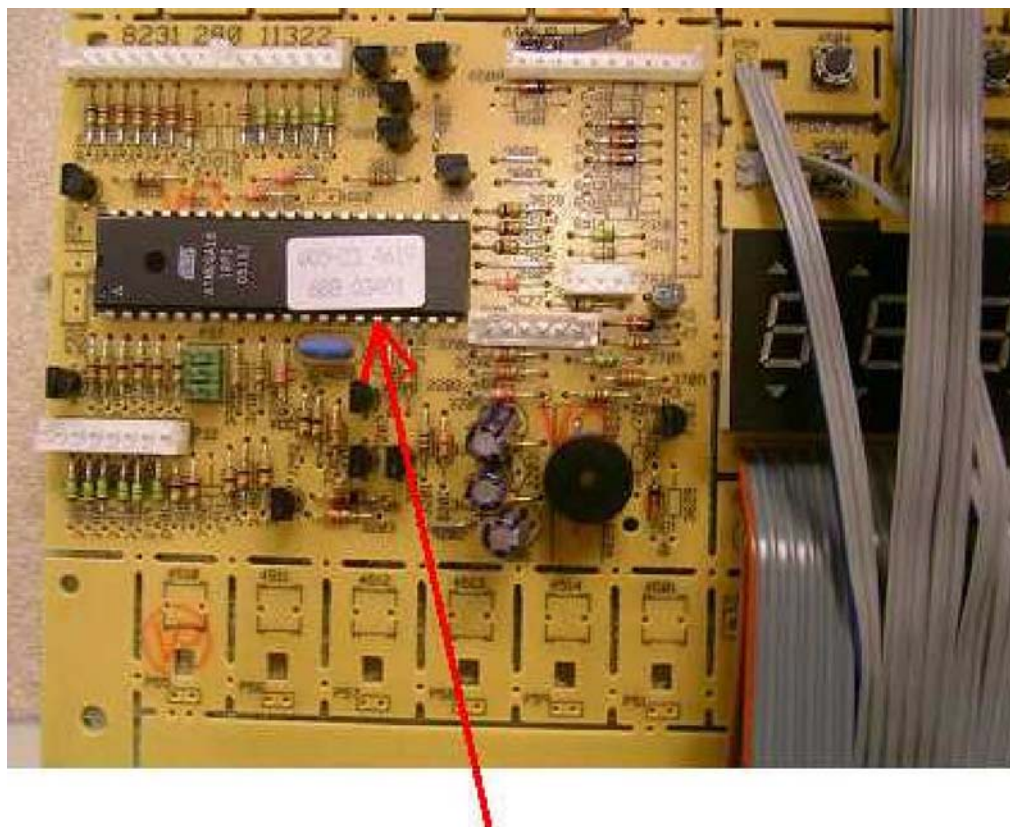

Traitement: Dieter Rutz
Date: 12.08.2005

Téléphone: (0209) 401 733
Fax: (0209) 401 743

Concerne: **EMWG 9500.0 et EMWK 9500.0**
tous les appareils fabriqués avant semaine 05/13

Réclamation: **Le ventilateur de refroidissement se met automatiquement en marche après 10 minutes, la fonction Minuterie étant activée.**

Lorsque la fonction Minuterie est utilisée pendant plus de 10 minutes, le ventilateur de refroidissement se met automatiquement en marche.

Pour empêcher cela, l'EEPROM de la platine de commande KAG Réf. 531 318 a été pourvu d'une nouvelle version de logiciel.

La nouvelle version de logiciel est montée à partir de la semaine de production 05/13 dans tous les EEPROM des platines de commande. La date de production des platines est identifiée par l'autocollant sur l'EEPROM.

Dans cet exemple, la date de production de la platine est sem. 05-23
(05 = année, 23 = sem. 23)