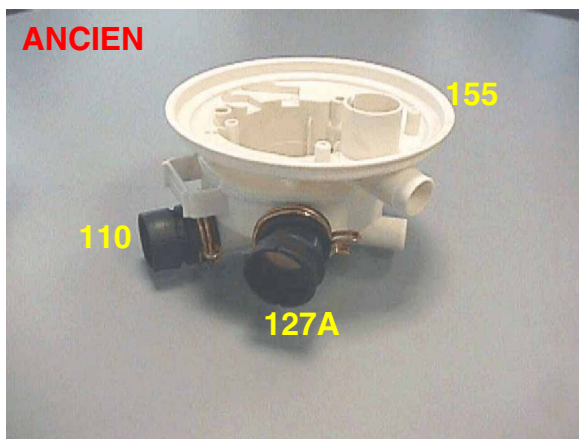

NOUVEAU KIT COLLECTEUR D'EAU pour tous les modèles 60 cm et 45 cm

A partir du N° de série 424... (Juin 2004) a été introduit progressivement, un nouveau Kit collecteur d'eau déjà équipé de manchons de raccordement pour tous les lave-vaisselle 60 cm et 45 cm.

La réf. pièce détachée des pièces modifiées a été corrigée au moment du lancement de la nouvelle pièce.

Description	45 cm		60 cm		Pos.
	Ancienne Réf. pièce détachée	Nouvelle Réf. pièce détachée	Ancienne Réf. pièce détachée	Nouvelle Réf. pièce détachée	
Kit complet collecteur d'eau	—	435 489	—	435504	155
Tuyau souple pompe produit lessiviel	434 954	—	434 954	—	127A
Tuyau souple pompe de vidange	—	—	434 947	—	110

Les nouveaux kits complets de collecteurs d'eau sont interchangeables avec ceux utilisés dans les appareils avant la modification, à condition d'enlever les anciens tuyaux souples et de réutiliser le collier de serrage de la pompe de vidange.