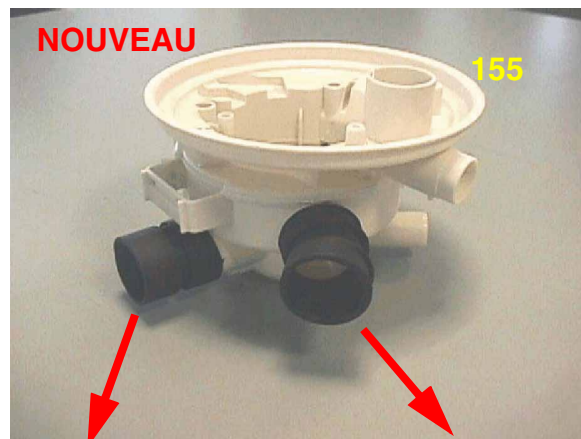

NOUVEAU KIT COLLECTEUR D'EAU pour tous les modèles 60 cm et 45 cm

A partir du N° de série 424... (Juin 2004) a été introduit progressivement, un nouveau Kit collecteur d'eau déjà équipé de manchons de raccordement pour tous les lave-vaisselle 60 cm et 45 cm.

La réf. pièce détachée des pièces modifiées a été corrigée au moment du lancement de la nouvelle pièce.

Description	45 cm		60 cm		Pos.
	Ancienne Réf. pièce détachée	Nouvelle Réf. pièce détachée	Ancienne Réf. pièce détachée	Nouvelle Réf. pièce détachée	
Kit complet collecteur d'eau	—	435 489	—	435504	155
Tuyau souple pompe produit lessiviel	434 954	—	434 954	—	127A
Tuyau souple pompe de vidange	—	—	434 947	—	110

Les nouveaux kits complets de collecteurs d'eau sont interchangeables avec ceux utilisés dans les appareils avant la modification, à condition d'enlever les anciens tuyaux souples et de réutiliser le collier de serrage de la pompe de vidange.