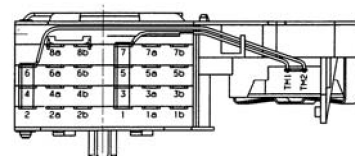

Réf. pièces détachée 435 205

Modèles concernés

La modification concerne tous les modèles EVOLUTION 45 cm et DIVA 60 cm, disposant d'un indicateur " Niveau de sel ".

Les programmeurs livrés en tant que pièce détachée pour l'ensemble des modèles mentionnés ci-dessus disposent également d'un éventail de prises dont certaines ne seront pas utilisées. Lors du remplacement, respecter le tableau suivant.