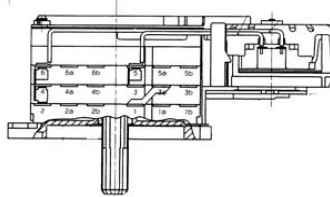

Réf. pièces détachée 435 021