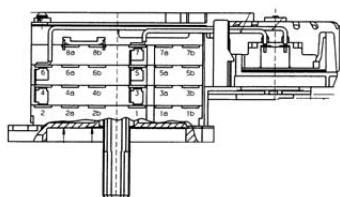

PROGRAMMATEUR SANS PRISE POUR " L'INDICATEUR NIVEAU DE SEL "

Les nouveaux programmeurs sans prise (bien qu'elles soient mentionnées dans les illustrations suivantes) pour l'indicateur Niveau de sel sont montés dans certains lave-vaisselle.

En cas de remplacement, un nouveau programmeur est livré en tant que pièce détachée, disposant d'un certain nombre de prises dont certaines ne seront pas utilisées.

Réf. pièce détachée 435 109