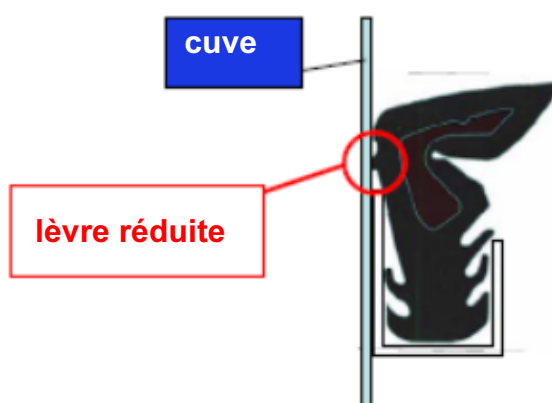

**Le panier supérieur frotte contre la porte extérieure
Nouveau joint de porte extérieure Réf.: 426 976**

Nous vous informons qu'un nouveau joint de porte extérieure a été introduit dans tous les lave-vaisselle 60 cm (N° de série 710xxxxx) fabriqués à partir de mars 2007. La modification apportée est la réduction de la taille de la lèvre qui entre en contact avec la paroi de la cuve (cf. ill.).

Modèles concernés: tous les modèles DIVA 60cm, dont le PNC commence par 911 9xx xxx.

**Pièces de rechange**

| | ET-Nr. |
|---------------|---------|
| Ancien joint | 426 367 |
| Nouveau joint | 426 976 |