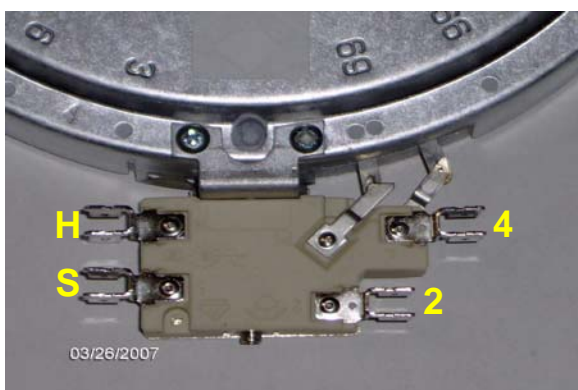

## Sostituzione piastra ad irraggiamento del vecchio tipo

In caso di sostituzione di una piastra ad irraggiamento (**ricambio numero 564650 / 538252 / 160301 / 538628 / 564647**) si dovrà impiegare una nuova piastra ad irraggiamento Hi-Light 180mm, sulla quale sono state modificate le codifiche dei collegamenti.

La nuova piastra ad irraggiamento ha il **numero di ricambio 160350**.

Codifica contatto sensore di calore residuo (a potenziale zero) S + H  
Codifica cavo della piastra 2 + 4

Zona die cottura vista die dietro