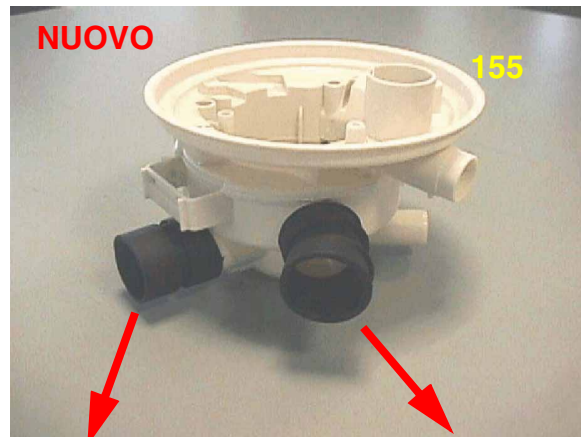

**NUOVO SUPPORTO COLLETTORE per tutti i modelli da 60 cm e 45 cm**

A partire dalla serie numero 424... (giugno 2004) è stato gradualmente introdotto un nuovo supporto collettore con manicotti di raccordo già montati su tutte le lavastoviglie da 60 cm e da 45 cm.

I numeri di ric. degli elementi modificati sono stati cambiati contestualmente all'introduzione della nuova parte.

Descrizione	45 cm		60 cm		Pos.
	N. di ric. vecchio	N. di ric. nuovo	N. di ric. vecchio	N. di ric. nuovo	
Supporto collettore completo	—	435 489	—	435504	155
Tubo flessibile della pompa di lavaggio	434 954	—	434 954	—	127A
Tubo flessibile della pompa di scarico	—	—	434 947	—	110

I nuovi supporti collettore completi sono intercambiabili con quelli applicati sulle macchine prima della modifica, a patto che vengano rimossi i tubi flessibili precedentemente usati e venga di nuovo utilizzato il giunto della pompa di scarico.