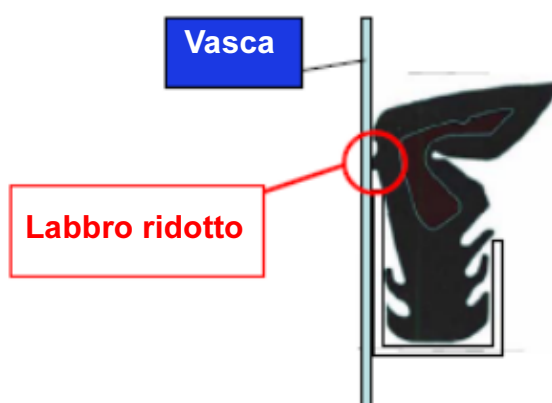

### Il cestello superiore tocca la porta esterna Nuova guarnizione per la porta esterna ricambio N° 426 976

Vi informiamo che è stata introdotta una nuova guarnizione per la porta esterna in tutte le lavastoviglie da 60 cm prodotte a partire da marzo 2007 (numero di serie 710xxxxx). La modifica consiste nel fatto che è stato ridotto il labbro che viene a contatto con la parete della vasca (vedere figura).

Modelli interessati: tutti i modelli DIVA da 60 cm il cui PNC inizia con 911 9xx xxx.