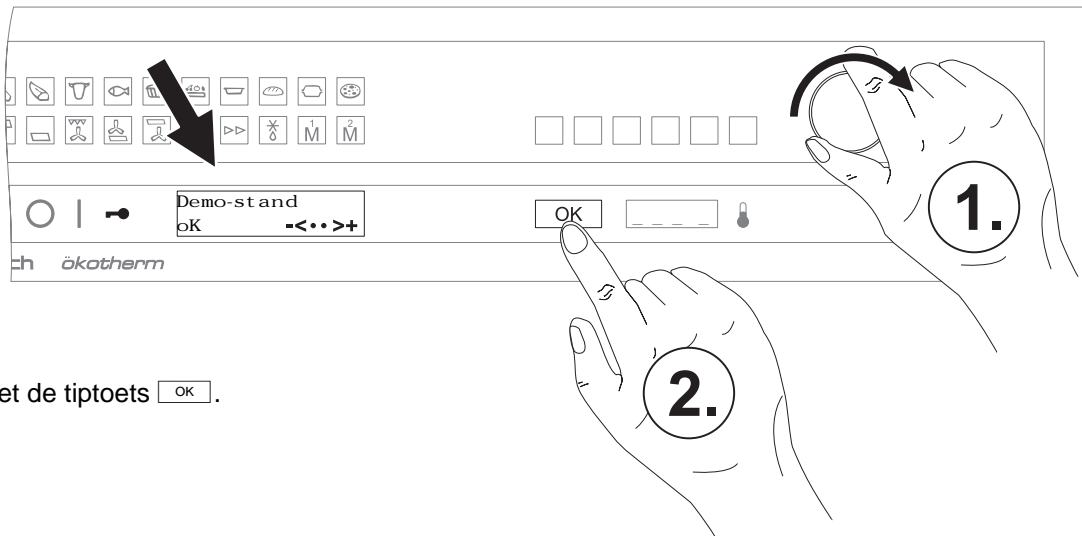

## EEB 6800 Demostand

Om de speciale functie "Demo-Stand" op te roepen, moet u het apparaat eerst van het net nemen (netstekker eruit trekken of zekering uitschakelen). Na de netonderbreking wacht u tot in het display <Nederlands ok> verschijnt.

Bevestig met .

Na de taalkeuze de tiptoets "Kinderbeveiliging" → aanraken.

In het tekstveld <Speciale functies kiezen ok>.

1. Draai de draaiknop naar rechts tot de gewenste functie kan worden gekozen.

2. Bevestig met de tiptoets .

1. Voer de code 1147 in.

2. Bevestig met de tiptoets .

1. Door te draaien kunt de demo-stand inschakelen (naar rechts draaien) of uitschakelen (naar links draaien).

2. Bevestig met de tiptoets  en ga vervolgens als volgt tewerk: