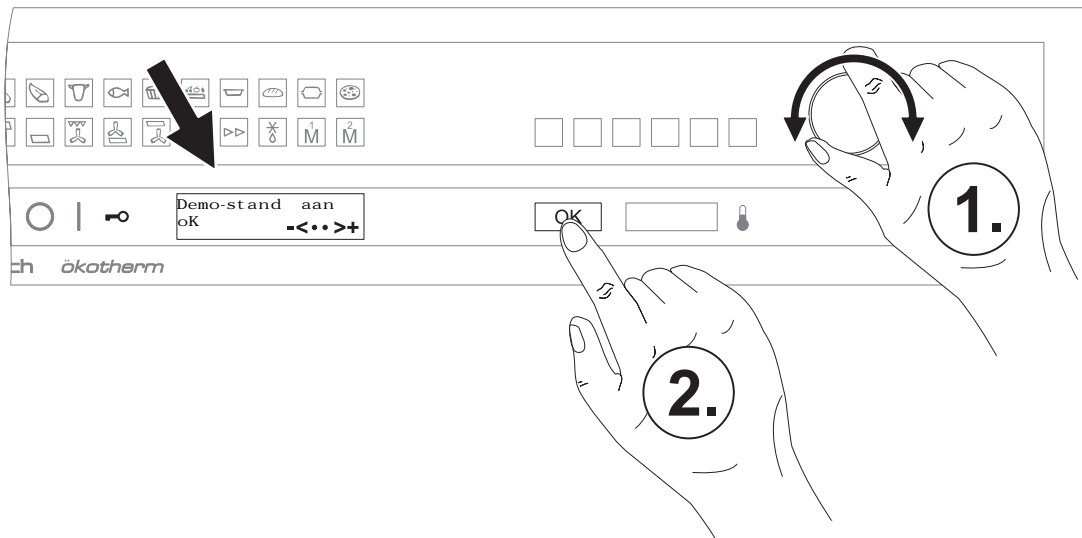

## EEB 6800 Demostand

Om de speciale functie "Demo-Stand" op te roepen, moet u het apparaat eerst van het net nemen (netstekker eruit trekken of zekering uitschakelen). Na de netonderbreking wacht u tot in het display <Nederlands ok> verschijnt.

Bevestig met .

Na de taalkeuze de tiptoets "Kinderbeveiliging" → aanraken.

In het tekstveld <Speciale functies kiezen ok>.

1. Draai de draaiknop naar rechts tot de gewenste functie kan worden gekozen.

2. Bevestig met de tiptoets .

1. Voer de code 1147 in.

2. Bevestig met de tiptoets .

1. Door te draaien kunt de demo-stand inschakelen (naar rechts draaien) of uitschakelen (naar links draaien).

2. Bevestig met de tiptoets  en ga vervolgens als volgt tewerk: