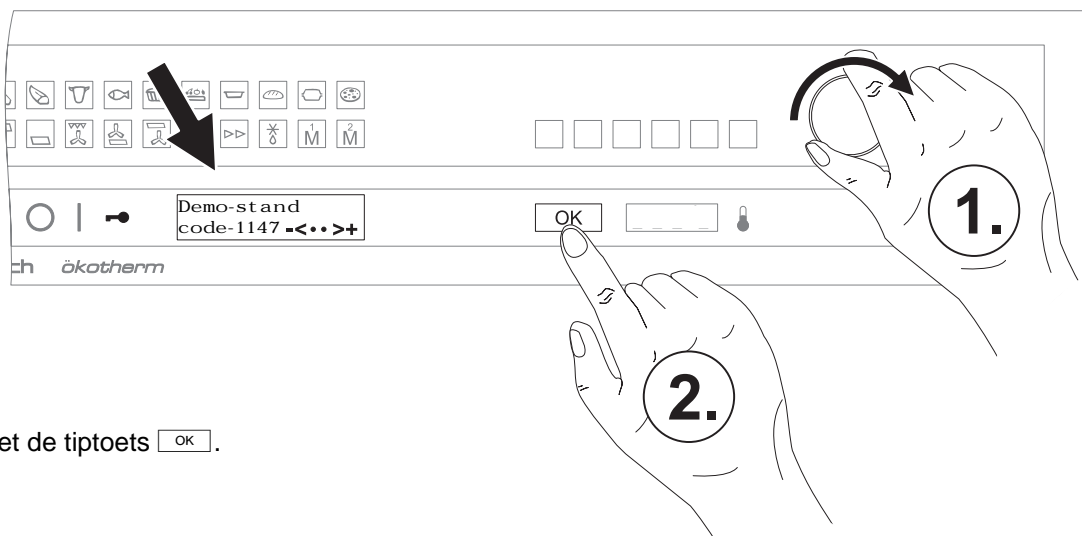

## EEB 6800 Demostand

Om de speciale functie "Demo-Stand" op te roepen, moet u het apparaat eerst van het net nemen (netstekker eruit trekken of zekering uitschakelen). Na de netonderbreking wacht u tot in het display <Nederlands ok> verschijnt.

Bevestig met .

Na de taalkeuze de tiptoets "Kinderbeveiliging" → aanraken.

In het tekstveld <Speciale functies kiezen ok>.

1. Draai de draaiknop naar rechts tot de gewenste functie kan worden gekozen.

2. Bevestig met de tiptoets .

1. Voer de code 1147 in.

2. Bevestig met de tiptoets .

1. Door te draaien kunt de demo-stand inschakelen (naar rechts draaien) of uitschakelen (naar links draaien).

2. Bevestig met de tiptoets  en ga vervolgens als volgt tewerk: