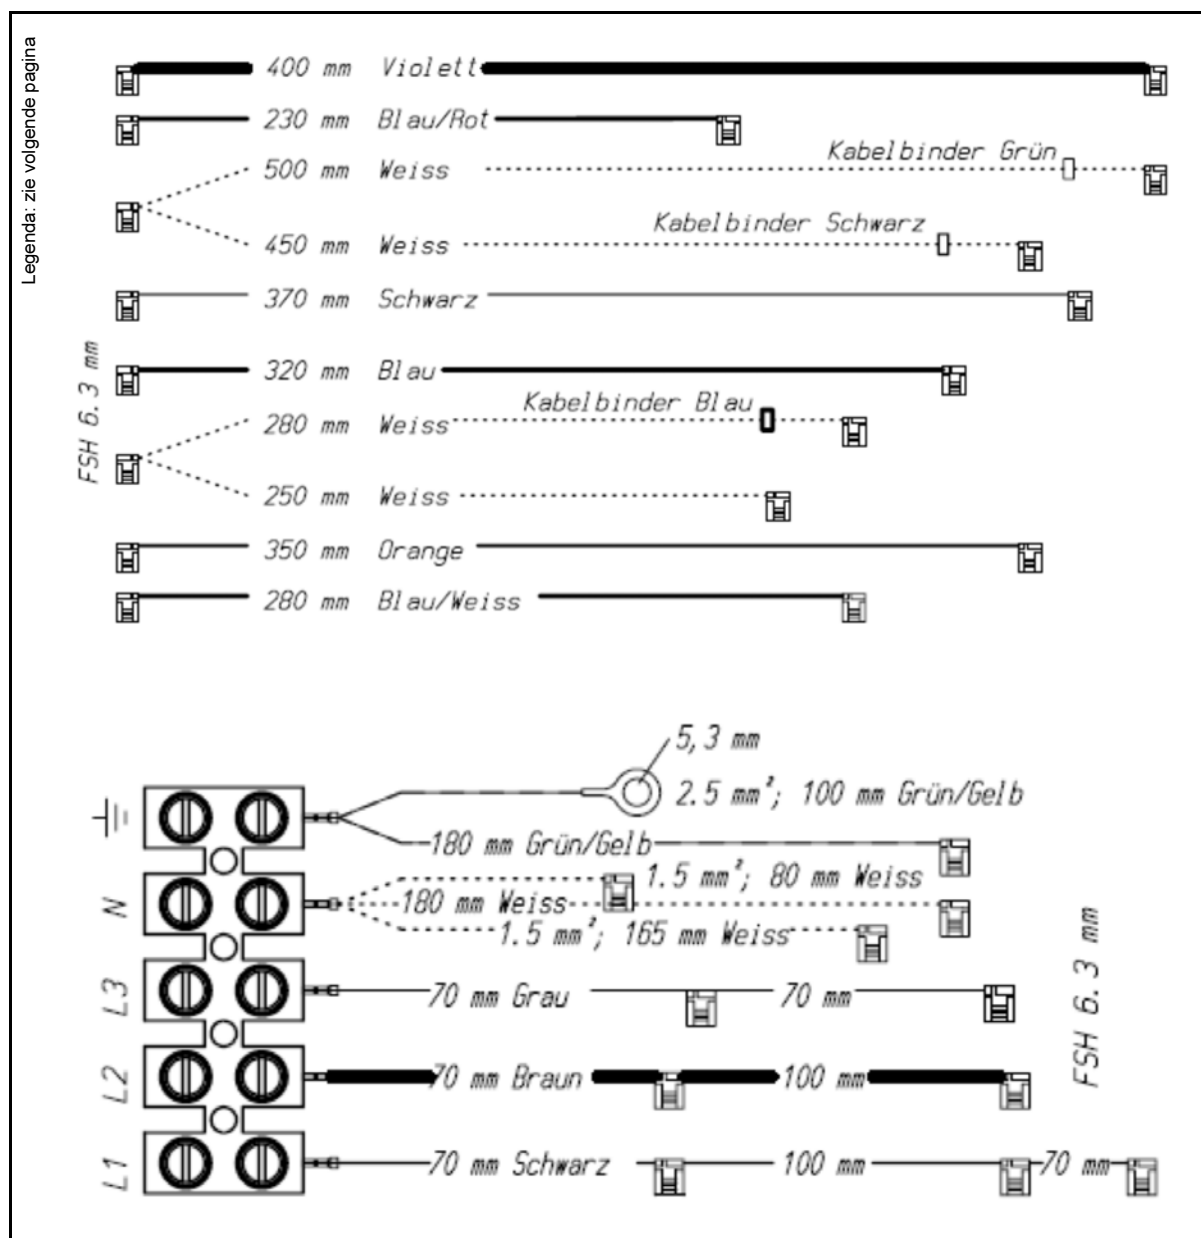

Bewerkt door: D. Rutz
Datum: 30.10.2006

Tel.: (0209) 401 733
Fax: (0209) 401 743

EKE 60.2M

Vervangen van de touch-control RD-nr. 564525 (oud) door RD-nr. 531809

Bij de touch-control (RD-nr. 531809) werden de aansluitingen 30 en 31 gewijzigd, zodat de kabelaansluitingen te kort zijn.

De kabelbundel moet eveneens door de meegeleverde worden vervangen. Na het uitvoeren van de reparatie is een beproeving volgens VDE 0701 voorgeschreven.

De schakelschema's voor EKE 60.2 (01-113214 en 01-123454) vindt u op het internet.