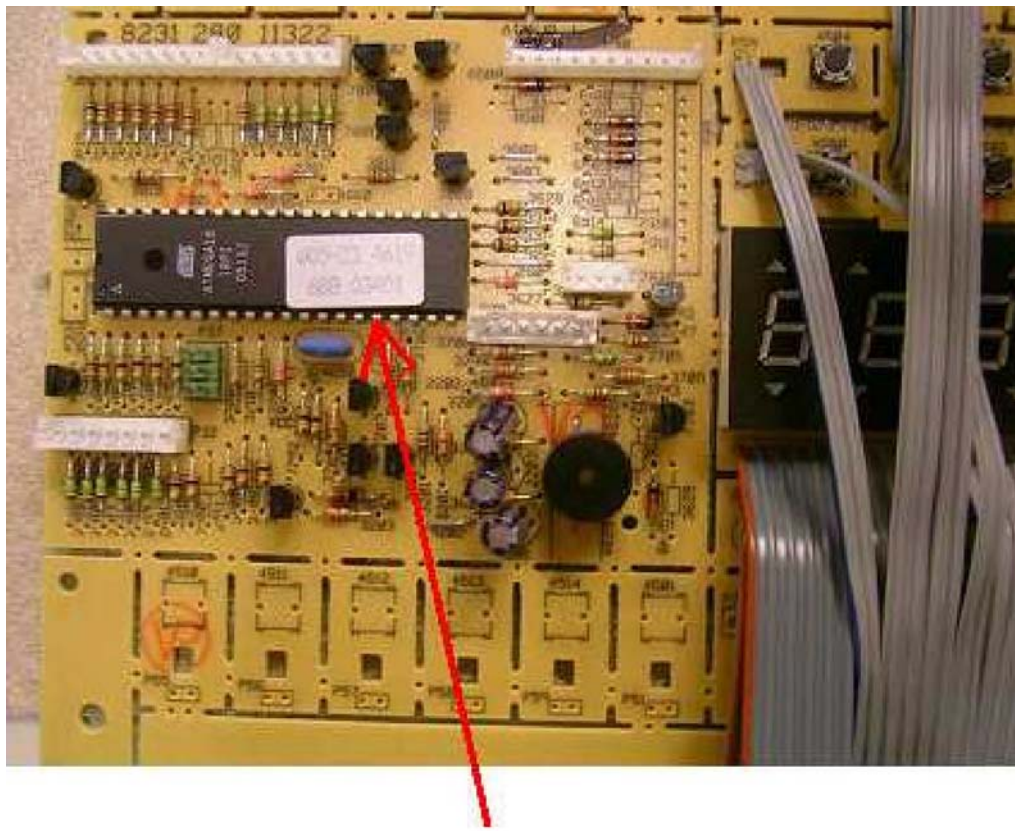

Bewerkt door: Dieter Rutz
Datum: 12.08.2005

Telefoon: (0209) 401 733
Fax: (0209) 401 743

Betreft: EMWG 9500.0 en EMWK 9500.0
alle apparaten die vóór kalenderweek 05/13 zijn geproduceerd

Reclamatie: Koelventilator start bij ingeschakelde timerfunctie
automatisch na 10 minuten

Als de timerfunctie langer dan 10 minuten wordt gebruikt, start automatisch de koelventilator. Om dat te verhinderen werd de EEPROM van de besturingsprintplaat KAG RD-nr. 531 318 van een nieuwe softwareversie voorzien.

Vanaf productieweek 05/13 bevatten alle EEPROMs van de besturingsprintplaten de nieuwe softwareversie. De productiedatum van de printplaten is te herkennen aan de sticker op de EEPROM.

In dit voorbeeld is de productiedatum van de printplaat W05-23
(05 = jaar, 23 = week 23)