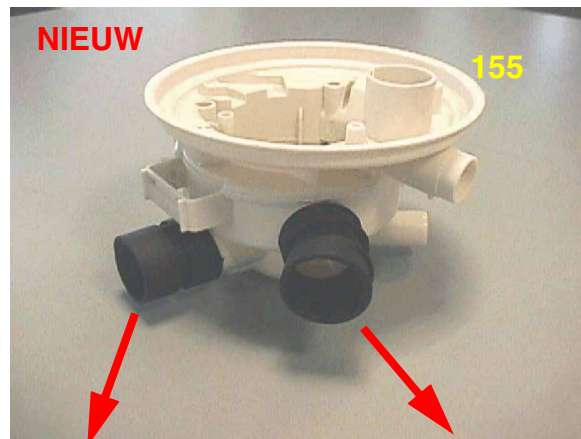

NIEUWE WATERCOLLECTORSET voor alle modellen 60 cm en 45 cm

Vanaf het serienummer 424 ... (juni 2004) is bij alle 60 cm en 45 cm vaatwassers een nieuwe watercollectorset met reeds gemonteerde verbindingsmoffen ingevoerd.

Met de invoering van het gewijzigde onderdeel zijn ook de RD-nrs. van het nieuwe onderdeel gewijzigd.

Beschrijving	45 cm		60 cm		Pos.
	Oud RD-nr.	Nieuw RD-nr.	Oud RD-nr.	Nieuw RD-nr.	
Watercollectorset compleet	—	435 489	—	435504	155
Slang loogpomp	434 954	—	434 954	—	127A
Slang afvoerpomp	—	—	434 947	—	110