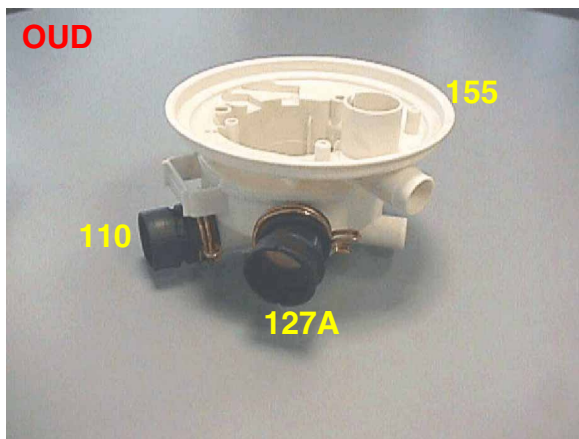

NIEUWE WATERCOLLECTORSET voor alle modellen 60 cm en 45 cm

Vanaf het serienummer 424 ... (juni 2004) is bij alle 60 cm en 45 cm vaatwassers een nieuwe watercollectorset met reeds gemonteerde verbindingsmoffen ingevoerd.

Met de invoering van het gewijzigde onderdeel zijn ook de RD-nrs. van het nieuwe onderdeel gewijzigd.

Beschrijving	45 cm		60 cm		Pos.
	Oud RD-nr.	Nieuw RD-nr.	Oud RD-nr.	Nieuw RD-nr.	
Watercollectorset compleet	—	435 489	—	435504	155
Slang loogpomp	434 954	—	434 954	—	127A
Slang afvoerpomp	—	—	434 947	—	110