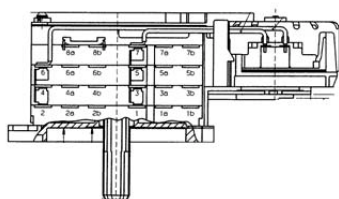

PROGRAMMASCHAKELAAR ZONDER STEKKER VOOR DE ZOUT-INDICATOR

Bij enkele vaatwassermodellen worden nieuwe programmaschakelaars zonder stekker (die echter in de volgende afbeeldingen worden aangegeven) voor de zout-indicator ingebouwd.

Bij het vervangen wordt als reservedeel een nieuwe programmaschakelaar geleverd, die over enkele stekkers beschikt die niet moeten worden gebruikt.

RD-nr. 435 109