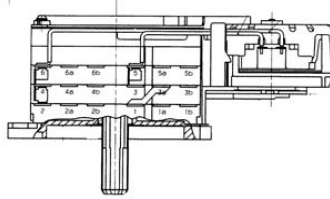

RD-nr. 435 021