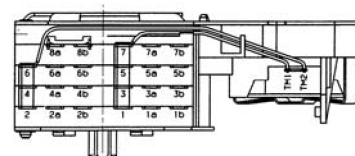

RD-nr. 435 205

Modellen

De wijziging betreft alle 45 cm Evolution en 60 cm DIVA modellen, die niet over een zout-indicator beschikken.

De programmaschakelaars die als reservedeel voor alle bovengenoemde modellen worden geleverd, hebben ook zulke stekkers, die niet moeten worden gebruikt. Bij het vervangen dient u op de volgende tabel te letten.

Type	Verschillen tussen de beide onderdelen	RD-nr.
Timer (AKO)	Stekker 8a-8b en brug tussen 8a-8b ontbreekt.	435 109
Timer (AKO)	Stekker 8a-8b en brug tussen 8a-8b ontbreekt.	435 205
Timer 3PR (AKO)	Stekker 2-2a-2b en binnenste verbindingen 2-4 ontbreken.	435 021

Compatibiliteit

De nieuwe onderdelen zijn elk met hun vorige variant compatibel.