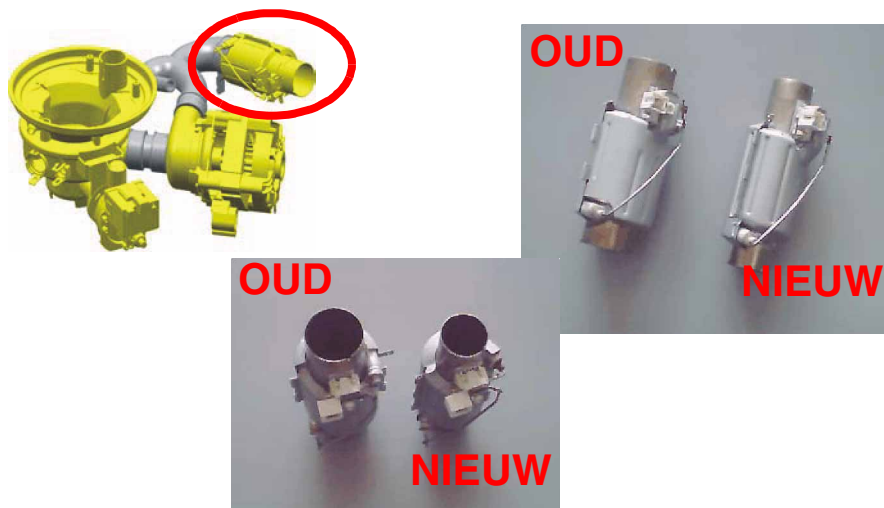

NIEUWE DOORSTROOMVERWARMER**Beschrijving**

Vanaf serienr. 424 ... (juni 2004) wordt stapsgewijs bij alle vaatwassers een nieuwe doorstroomverwarmer ingevoerd. De nieuwe doorstroomverwarmer is dunner dan de actuele, om de toegankelijkheid te vergemakkelijken. De prestaties worden daardoor niet veranderd.

**Modellen**

De wijziging betreft alle 45 cm en 60 cm modellen.

Reservedelen

Als reservedeel worden nu ook een nieuwe Y-slang en een externe collector voor al deze modellen geleverd:

Beschrijving	Nieuw RD-nr.	Positie	
Doorstroomverwarmer	435 472	10	
Y-slang	435 482	127	
Externe collector	435 487	145	