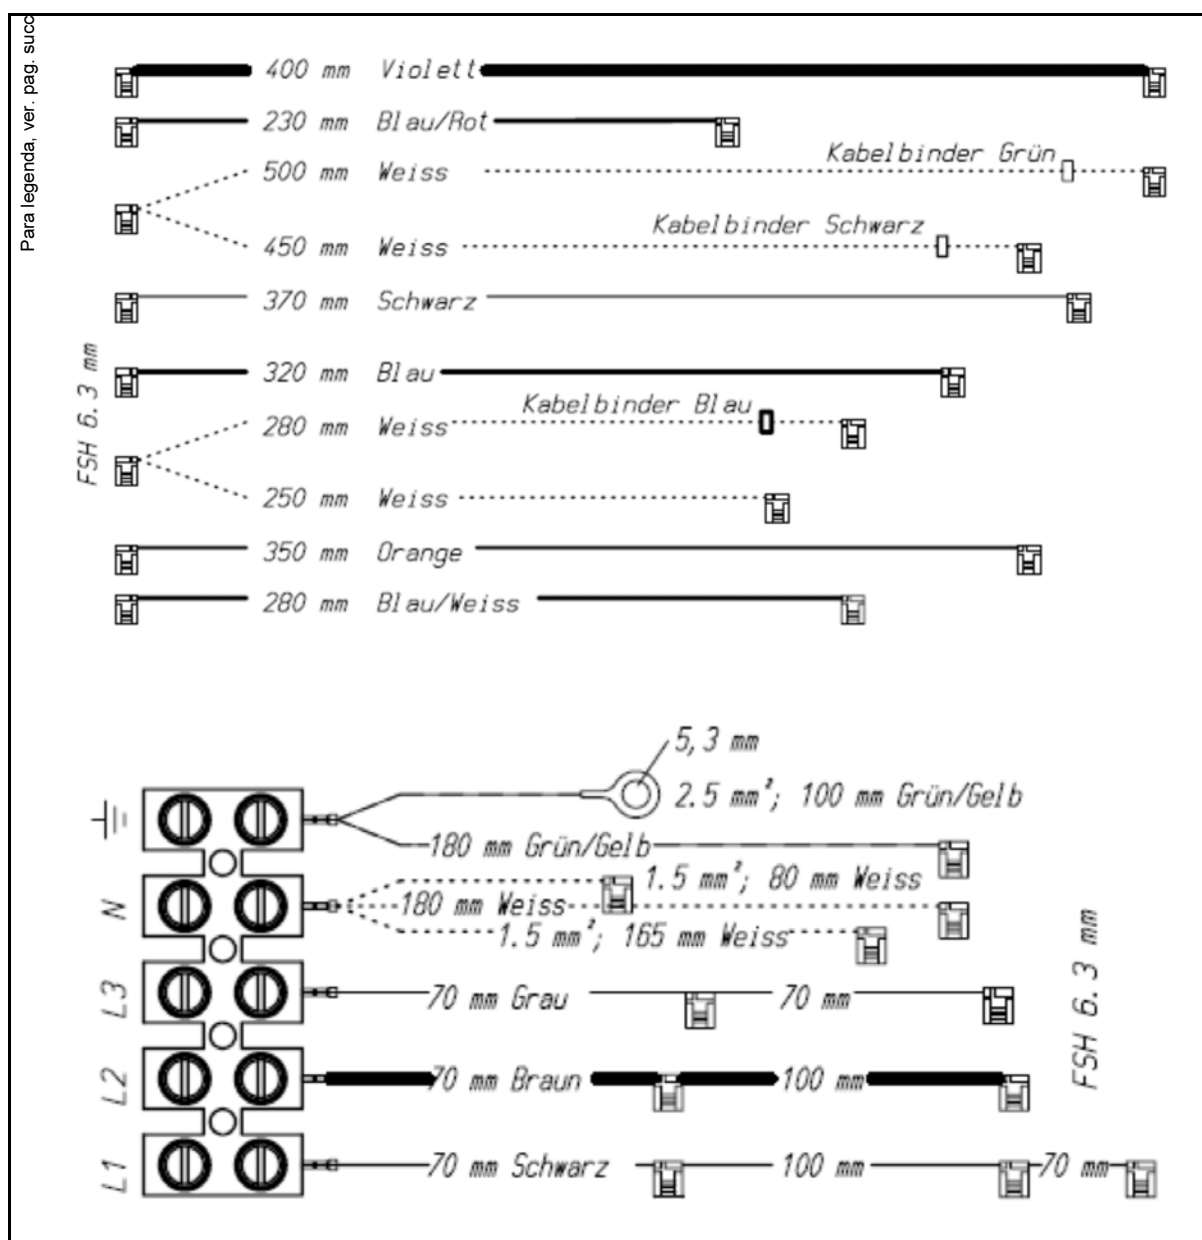

Trabalhado por: D. Rutz
Data: 31.10.2006

Tel.: (0209) 401 733
Fax: (0209) 401 743

P

EKE 60.2M

Substituição do Touch-Control n.º pç. de repos. 564525 antigo pelo n.º pç. de repos. 531809

No Touch-Control (n.º pç. de repos. 531809) foram alteradas as ligações 30 e 31, pelo que as conexões de cabos são demasiados curtas. A cablagem pré-formada anexada também tem que ser substituída. Após a reparação está prescrito um controlo segundo VDE 0701.

Os esquemas eléctricos do EKE 60.2 (01-113214 e 01-123454) podem ser chamados na Internet.

Heizklemme	fusível do aquecimento
Gehäuse	caixa
grün/gelb	verde/amarelo
weiß	branco
blau	azul
schwarz	preto
braun	castanho
grau	cinzento
violett	violeta
Kabelbinder grün	agrupador de cabos verde
Kabelbinder schwarz	agrupador de cabos preto
Kabelbinder blau	agrupador de cabos azul