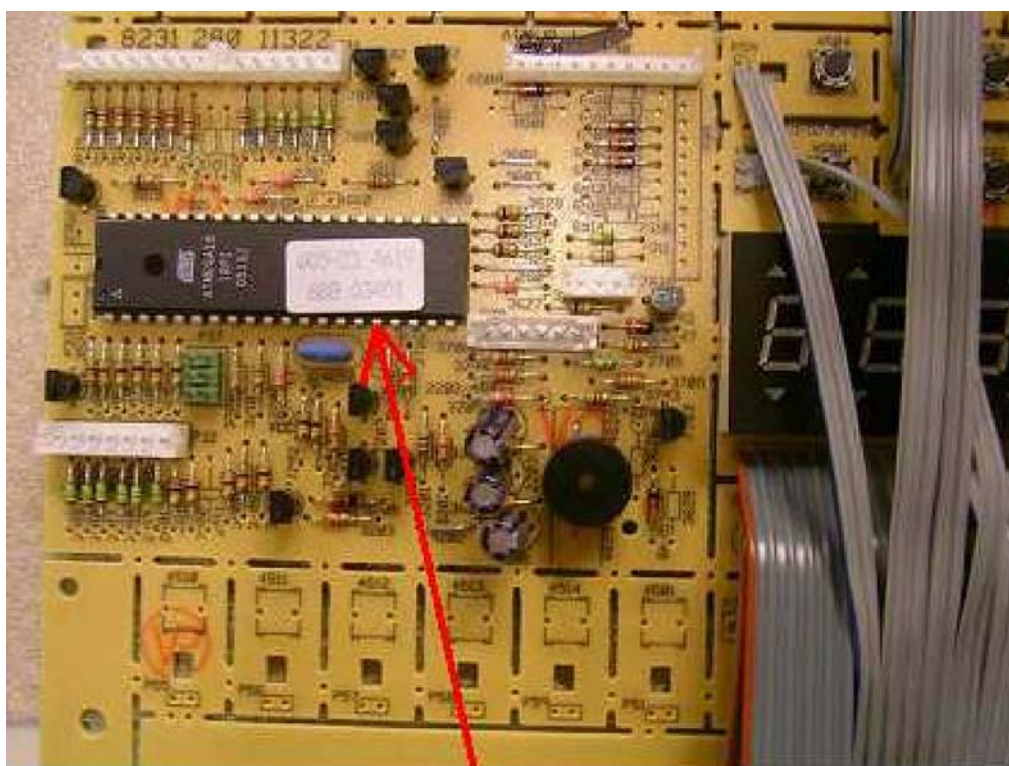

Trabalhado por: Dieter Rutz
Data: 12.08.2005

Tel.: (0209) 401 733
Fax: (0209) 401 743

Afecta: **EMWG 9500.0 e EMWK 9500.0**
todos os aparelhos, que foram produzidos antes da semana 05/13

Reclamação: **O ventilador de refrigeração, com a função de temporizador ligada, arranca automaticamente após 10 minutos**

Se a função de temporizador for utilizada durante mais de 10 minutos, o ventilador de refrigeração arranca automaticamente.

Para evitar isto, o EEPROM da platina de comando KAG ET.-No. 531 318 foi equipada com uma nova versão de software.

A nova versão de software começa na semana de produção 05/13 em todos os EEPROM's das platinas de comando. A data de produção das platinas pode ser consultada no autocolante do EEPROM.

Neste exemplo, a data de produção da platina é W05-23
(05 = ano, 23 = semana 23)