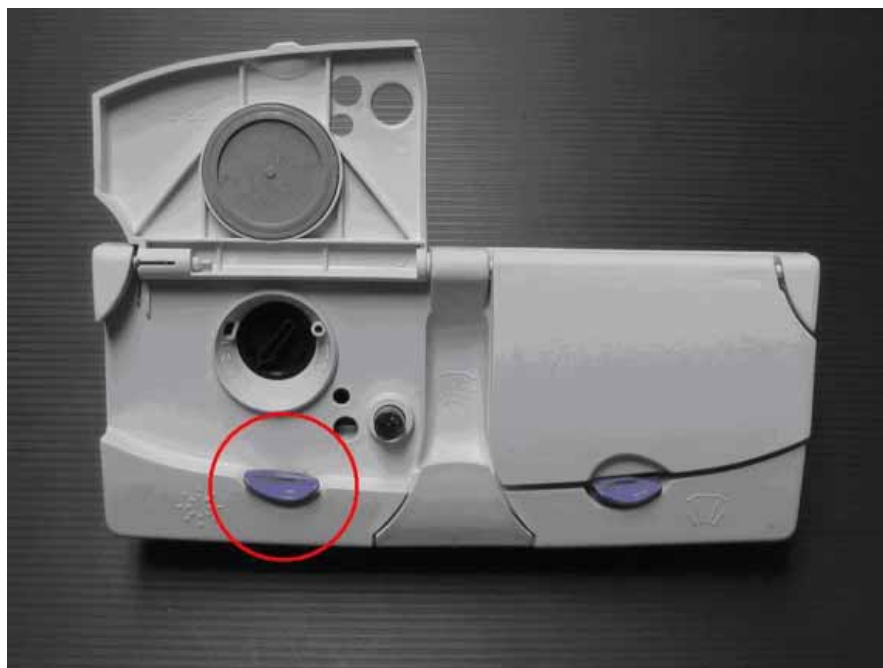

Trabalhado por: D. Rutz
Data: 02.08.2004

Tel.: (0209) 401 733
Fax: (0209) 401 743

**Clipe de desbloqueio da tampa de enchimento
de brilhantador e detergente para a louça
Modelos:IGV 645.0 / .1 / .2**

Este clipe de bloqueio está a partir de agora disponível como peça de reposição individual. Ele pode ser facilmente removido com uma chave de parafusos pequena sem que seja necessário desmontar a porta.

Tal como se pode ver na ilustração, o clipe apenas está à disposição na versão colorida "opaco-blue".

N.º pç. de repos. 435 449