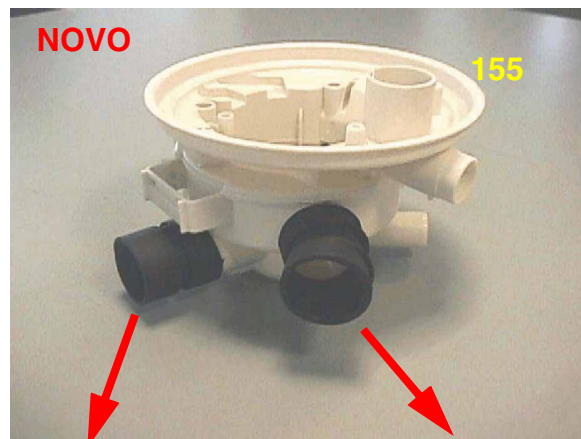

### Novo conjunto colector de água para todos os modelos de 60 cm e 45 cm

A partir do número de série 424... (Junho de 2004) foi introduzido gradualmente um novo conjunto colector de água com mangas de ligação já montadas e para todas as máquinas de lavar louça de 60 cm e 45 cm.

Os números de peças sobresselentes da peça modificada foram alterados simultaneamente com a introdução da nova peça.

Descrição	45 cm		60 cm		Item
	N.º pç. de repos. velho	N.º pç. de repos. novo	N.º pç. de repos. velho	N.º pç. de repos. novo	
Conjunto colector de água completo	—	435 489	—	435504	155
Mangueira da bomba da solução de lavagem	434 954	—	434 954	—	127A
Mangueira da bomba de escoamento	—	—	434 947	—	110

Os novos conjuntos colectores de água completos são permutáveis com os que foram utilizados nos aparelhos antes da modificação, desde que se eliminem as mangueiras antigas e se utilizem novamente as braçadeiras de fixação da bomba de escoamento.