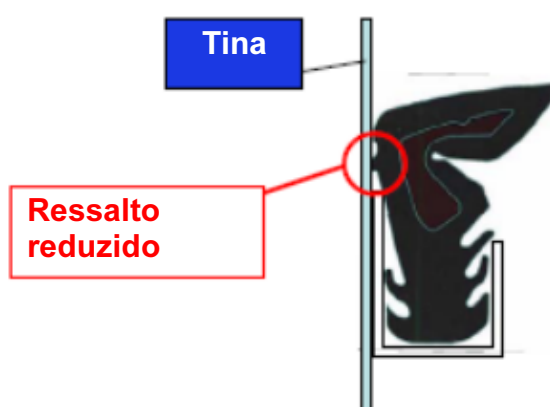

**Cesto de louça superior roça na porta
Nova vedação da porta, n.º pç. de repos. 426 976**

Informamos que foi introduzida uma nova vedação da porta em todas as máquinas de lavar louça de 60 cm fabricadas a partir de Março de 2007 (n.º série 710xxxxx). A alteração efectuada é uma redução do ressalto que entra em contacto com a parede da tina (ver imagem).

Modelos afectados: todos os modelos DIVA 60 cm, cujo PNC comece com 911 9xx xxx.

**Peças de reposição**

	N.º pç. de repos.
Vedação antiga	426 367
Vedação nova	426 976

Possibilidade de substituição

Para as intervenções técnicas em aparelhos com números de série anteriores a 710xxxxx, por causa de interferências entre a barra do cesto superior e a vedação da porta é preciso usar a nova vedação da porta.